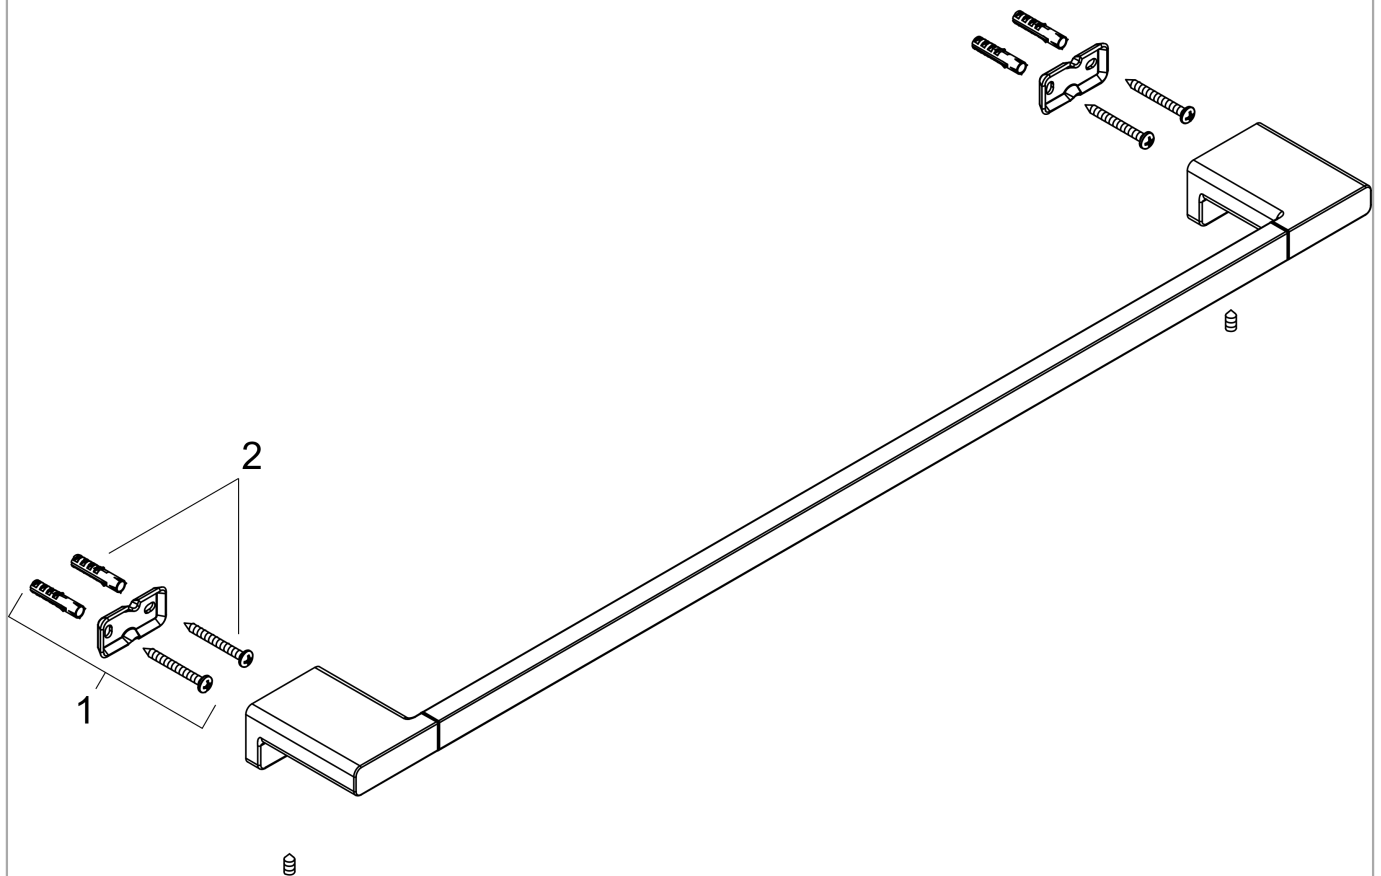

AddStoris**Toallero**Acabado: **cromo** ref.: **41747000****Descripción****Características**

- Material: metal
- Longitud: 648 mm
- Con material de montaje
- Distancia de perforación: 626 mm
- Distancia entre perforaciones: 6 mm
- Fijación oculta

Premios de diseño

reddot winner 2021

Ilustración del producto**Dibujo a escala**

AddStoris

Toallero

Acabado: **cromo** ref.: **41747000**

Vista despiezada

Año de fabricación: >04/21

AddStoris**Toallero**Acabado: **cromo** ref.: **41747000****Lista de piezas de recambio**

Año de fabricación: >04/21

Posición	Descripción	ref.	CP	UE
1	Set de fijación	40915000	-	1
2	Soporte	94165000	-	1