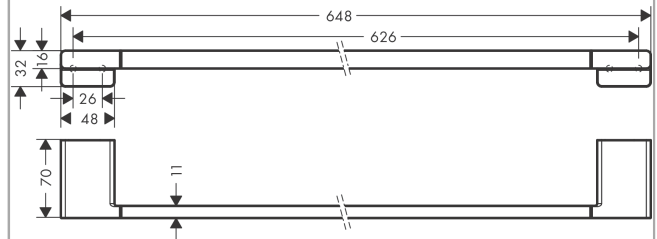

AddStoris**Toallero**Acabado: **cromo** ref.: **41747000****Descripción****Características**

- Material: metal
- Longitud: 648 mm
- Con material de montaje
- Distancia de perforación: 626 mm
- Distancia entre perforaciones: 6 mm
- Fijación oculta

Premios de diseño

reddot winner 2021

Ilustración del producto**Dibujo a escala**

AddStoris

Toallero

Acabado: **cromo** ref.: **41747000**

Vista despiezada

Año de fabricación: >04/21

AddStoris**Toallero**Acabado: **cromo** ref.: **41747000****Lista de piezas de recambio**

Año de fabricación: >04/21

Posición	Descripción	ref.	CP	UE
1	Set de fijación	40915000	-	1
2	Soporte	94165000	-	1