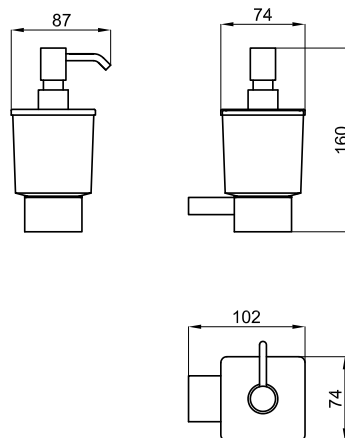

Descripción

Dosificador a pared

Acabado

cobre cepillado
100289256

Otros Acabados

oro cepillado
100299384

titanio cepillado
100289248

negro mate
100211348

chromo
100094151

titanio
100289257

cobre
100289176

blanco
100124100

Esquema Técnico

Dimensiones en mm

Garantía: Para consultar la garantía u otra información relativa a este producto, visitar nuestra web: www.noken.com