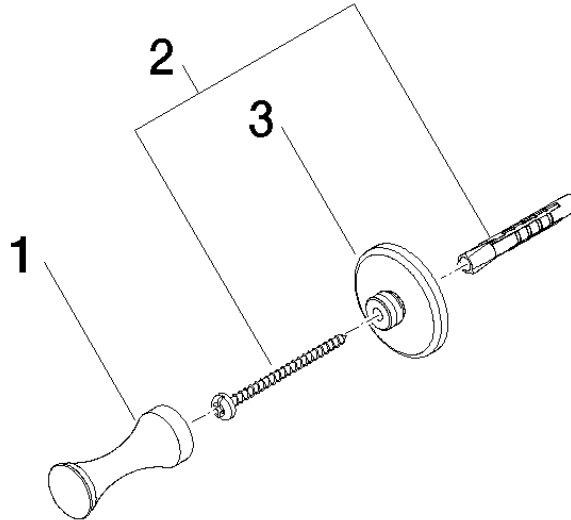

83 251 970 Versión del producto de 1/7/2025

- Saliente 55 mm

	Latón cepillado (Oro 23k)	83 251 970-28
	Cromo	83 251 970-00
	Platino cepillado	83 251 970-06
	Platino	83 251 970-08
	Latón (Oro 23k)	83 251 970-09
	Dark Brass cepillado	83 251 970-39
	Dark Platinum cepillado	83 251 970-99

83 251 970 Versión del producto de 1/7/2025

mm [inches]

83 251 970 Versión del producto de 1/7/2025

Piezas para otros acabados pueden encontrarse aquí:  
Cromo

**Lista de piezas de recambios**

N°	Número de artículo	Denominación	Cantidad de montaje	Plazo de entrega
3	08 30 11 550-28	soporte	1,00	20
1	08 18 60 500-28	gancho	1,00	20
2	05 30 31 025 00 90	juego de fijación	1,00	2