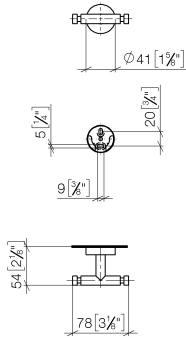

## Gancho de dos piezas - Dark Platinum cepillado

SERIES SPECIFIC

83 256 979 Versión del producto de 1/11/2004

- Ancho 80mm
- Roseta Ø 40 mm
- Saliente 55 mm

Encaja con ELIO, ENO, MEM, META SQUARE, SYNC y TARA ULTRA

83 256 979 Versión del producto de 1/11/2004

mm [inches]

83 256 979 Versión del producto de 1/11/2004

Piezas para otros acabados pueden encontrarse aquí:  
Cromo

**Lista de piezas de recambios**

Nº	Número de artículo	Denominación	Cantidad de montaje	Plazo de entrega
4	08 30 11 516 90	anillo	1,00	2
1	05 18 60 519 01-99	gancho	1,00	20
3	08 27 97 500-99	roseta	1,00	20
6	05 30 31 025 00 90	juego de fijación	1,00	2
2	90 31 11 038 00 90	varilla	2,00	2
5	05 17 97 501 01 90	soporte	1,00	2