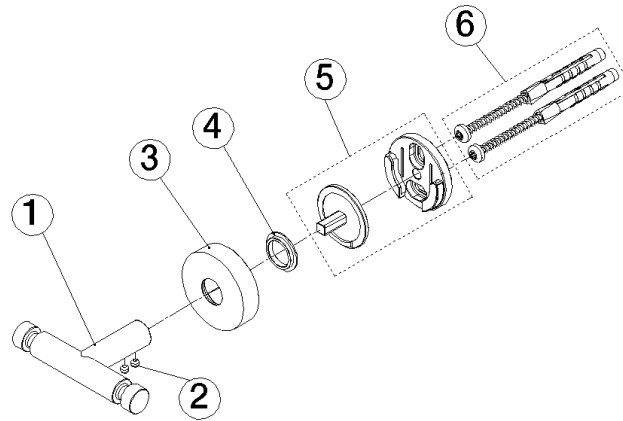

## Gancho de dos piezas - Dark Platinum cepillado

SERIES SPECIFIC

83 256 979 Versión del producto de 1/11/2004

- Ancho 80mm
- Roseta Ø 40 mm
- Saliente 55 mm

Encaja con ELIO, ENO, MEM, META SQUARE, SYNC y TARA ULTRA

83 256 979 Versión del producto de 1/11/2004

mm [inches]

83 256 979 Versión del producto de 1/11/2004

Piezas para otros acabados pueden encontrarse aquí:  
Cromo

**Lista de piezas de recambios**

Nº	Número de artículo	Denominación	Cantidad de montaje	Plazo de entrega
4	08 30 11 516 90	anillo	1,00	2
1	05 18 60 519 01-99	gancho	1,00	20
3	08 27 97 500-99	roseta	1,00	20
6	05 30 31 025 00 90	juego de fijación	1,00	2
2	90 31 11 038 00 90	varilla	2,00	2
5	05 17 97 501 01 90	soporte	1,00	2