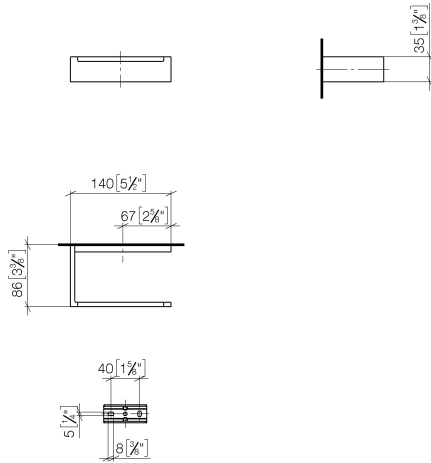

83 500 780 Versión del producto de 1/9/2025

- Ancho 140mm
- Altura 35 mm
- Saliente 85 mm

	Dark Platinum cepillado	83 500 780-99
	Cromo	83 500 780-00
	Platino cepillado	83 500 780-06
	Platino	83 500 780-08
	Dark Chrome	83 500 780-19
	Latón cepillado (Oro 23k)	83 500 780-28
	Dark Brass cepillado	83 500 780-39
	Champagne cepillado (Oro 22k)	83 500 780-46
	Champagne (Oro 22k)	83 500 780-47

83 500 780 Versión del producto de 1/9/2025

mm [inches]

83 500 780 Versión del producto de 1/9/2025

Piezas para otros
acabados pueden
encontrarse aquí:
Cromo

Lista de piezas de recambios

N°	Número de artículo	Denominación	Cantidad de montaje	Plazo de entrega
1	05 17 20 718 00 90	juego de fijación	1,00	2
2	90 31 11 112 00 90	varilla	1,00	2