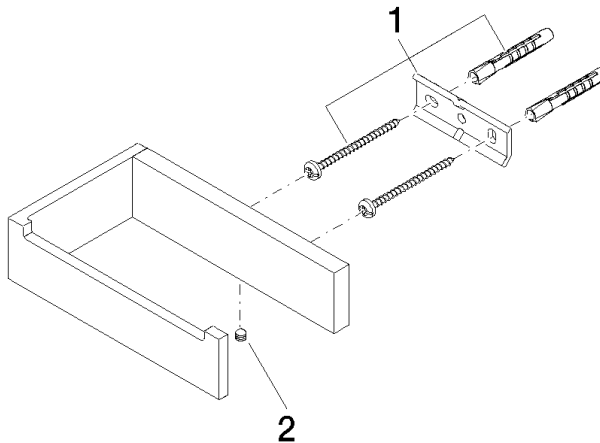

83 500 780 Versión del producto de 1/9/2025

- Ancho 140mm
- Altura 35 mm
- Saliente 85 mm

	Dark Platinum cepillado	83 500 780-99
	Cromo	83 500 780-00
	Platino cepillado	83 500 780-06
	Platino	83 500 780-08
	Dark Chrome	83 500 780-19
	Latón cepillado (Oro 23k)	83 500 780-28
	Dark Brass cepillado	83 500 780-39
	Champagne cepillado (Oro 22k)	83 500 780-46
	Champagne (Oro 22k)	83 500 780-47

83 500 780 Versión del producto de 1/9/2025

mm [inches]

83 500 780 Versión del producto de 1/9/2025

Piezas para otros
acabados pueden
encontrarse aquí:
Cromo

Lista de piezas de recambios

N°	Número de artículo	Denominación	Cantidad de montaje	Plazo de entrega
1	05 17 20 718 00 90	juego de fijación	1,00	2
2	90 31 11 112 00 90	varilla	1,00	2