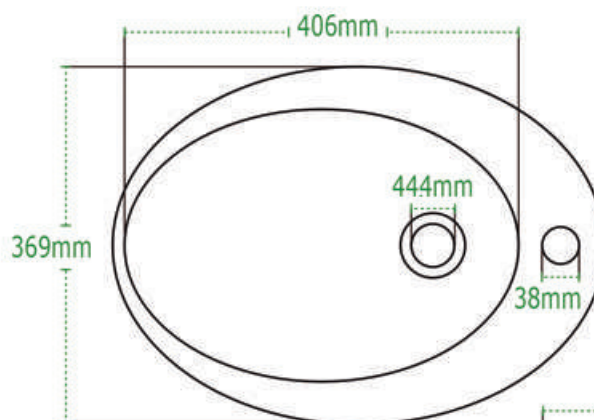

NIZA

Lavabo
Lavatory

BLANCO | WHITE

MARFIL | BONE

DISEÑO	Ideal para espacios sobre cubierta
ESPEJOR	Cerámica de hasta 10mm
ESMALTE	Alta resistencia y larga vida
ACABADO	Porcelanizado con fino brillo
DISPONIBILIDAD	Con orificio para llave monomando
PESO	9.41 kg
VOLUMEN	0.0630 m3

Línea Premium | Minimalista

*25 años de Garantía en Cerámica.
Un año en Herrajes, Válvulas y Componentes del funcionamiento.

NOTA: Las dimensiones mostradas en ésta ficha técnica son nominales y podrán variar dentro de los rangos de tolerancia establecidos por el estándar vigente de la NOM. Las dimensiones señaladas están en pulgadas, por lo que se multiplican por 2.54 que es el factor de conversión a cm.

Consumo de agua en 3.8 litros por descarga

Consumo de agua en 4.8 litros por descarga

Certificación ecológica en México

Descarga de 3" para un mayor arrastre de sólidos

Certificación ecológica USA

Producto con altura igual o mayor a 17"