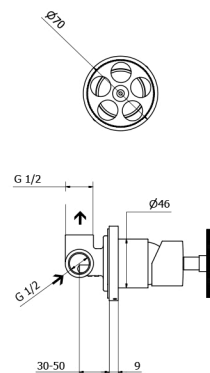

SEYA

**Monomando para regadera**

Clave: 66600

Acabados

- 66600-00 Cromo
- 66600-11 Negro
- 66600-22 Antracita
- 66600-33 Latón

Especificaciones

- Incluye empotre para montaje a muro

Dimensiones expresadas en milímetros