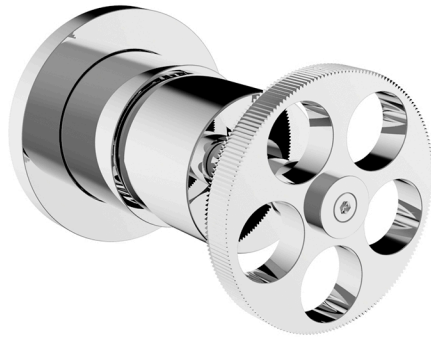

SEYA

**Monomando para regadera**

Clave: 66600

Acabados

- 66600-00 Cromo
- 66600-11 Negro
- 66600-22 Antracita
- 66600-33 Latón

Especificaciones

- Incluye empotre para montaje a muro

Dimensiones expresadas en milímetros