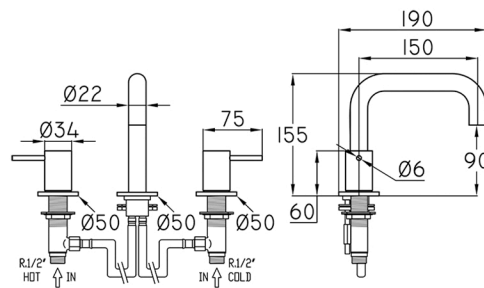

GAYA

Mezcladora a cubierta para lavabo

Clave: 30700

Acabados

- 30700-00 Cromo
- 30700-11 Negro
- 30700-22 Antracita
- 30700-33 Latón

Especificaciones

- Proyección de 150 mm
- Montaje a cubierta

Dimensiones expresadas en milímetros