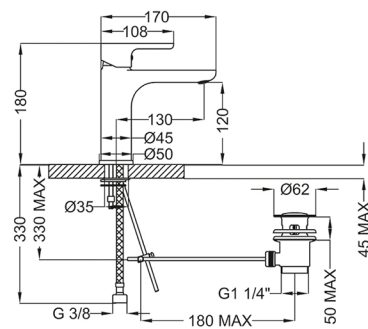

MIA

Monomando medio para lavabo

Clave: 11500

Acabados

- 11500-00 Cromo
- 11500-11 Negro

Especificaciones

- Proyección de 130 mm
- Vaciador automático
- Incluye contra push

Dimensiones expresadas en milímetros