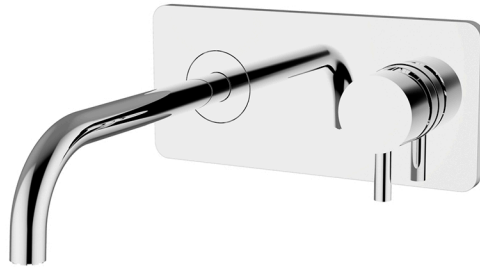

GAYA

**Monomando a muro para lavabo**

Clave: 33705

Acabados

- 33705-00 Cromo
- 33705-11 Negro
- 33705-22 Antracita
- 33705-33 Latón

Especificaciones

- Proyección de 220 mm
- Incluye empotre para montaje a muro

Dimensiones expresadas en milímetros