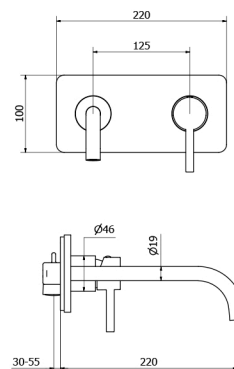

GAYA

**Monomando a muro para lavabo**

Clave: 33705

Acabados

- 33705-00 Cromo
- 33705-11 Negro
- 33705-22 Antracita
- 33705-33 Latón

Especificaciones

- Proyección de 220 mm
- Incluye empotre para montaje a muro

Dimensiones expresadas en milímetros