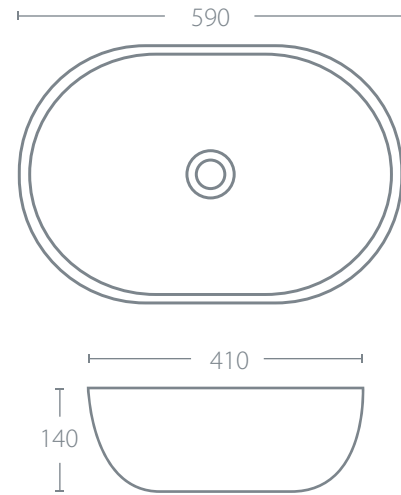

## FLORENCIA

LAV590410140B

590 x 410 x 140 mm

### CARACTERÍSTICAS

- Lavabo de sobre poner.
- Sin rebosadero.
- No incluye contra.