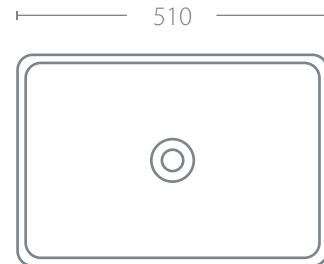

SQUARE 510

LAV510400130B

510 x 400 x 130 mm

CARACTERÍSTICAS

- Lavabo de sobre poner rectangular.
- Sin rebosadero.
- No incluye contra.

MATERIAL

- Cerámica de alto brillo.
- Blanco.

Fácil
instalación

Cerámica
alto brillo

Color
BLANCO

* Los productos ilustrados pueden sufrir cambios sin previo aviso, por ser resultados de procesos de mejora continua.