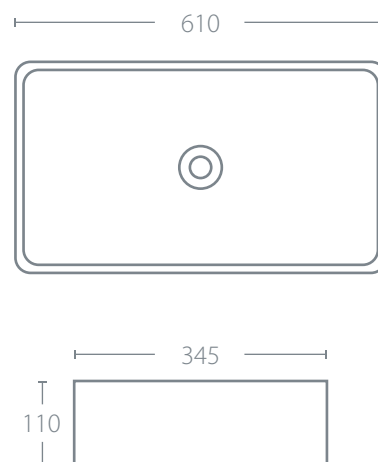

## SQUARE 610

LAV610345110B

610 x 345 x 110 mm

### CARACTERÍSTICAS

- Lavabo de sobre poner rectangular.
- Sin rebosadero.
- No incluye contra.