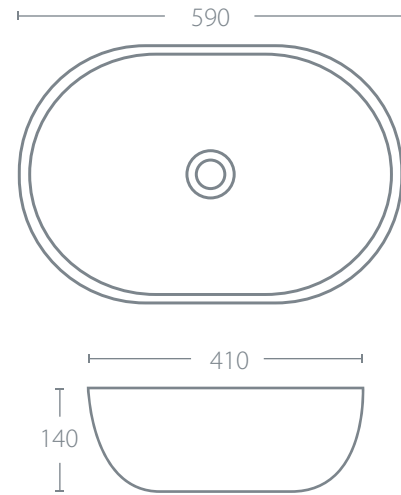

FLORENCIA

LAV590410140B

590 x 410 x 140 mm

**CARACTERÍSTICAS**

- Lavabo de sobre poner.
- Sin rebosadero.
- No incluye contra.

MATERIAL

- Cerámica de alto brillo.
- Blanco.

Fácil
instalaciónCerámica
alto brilloColor
BLANCO