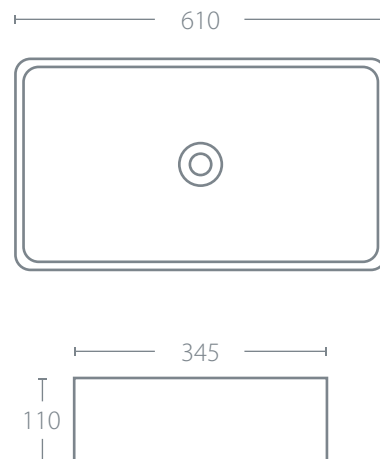

SQUARE 610

LAV610345110B

610 x 345 x 110 mm

CARACTERÍSTICAS

- Lavabo de sobre poner rectangular.
- Sin rebosadero.
- No incluye contra.

MATERIAL

- Cerámica de alto brillo.
- Blanco.

Fácil
instalaciónCerámica
alto brilloColor
BLANCO