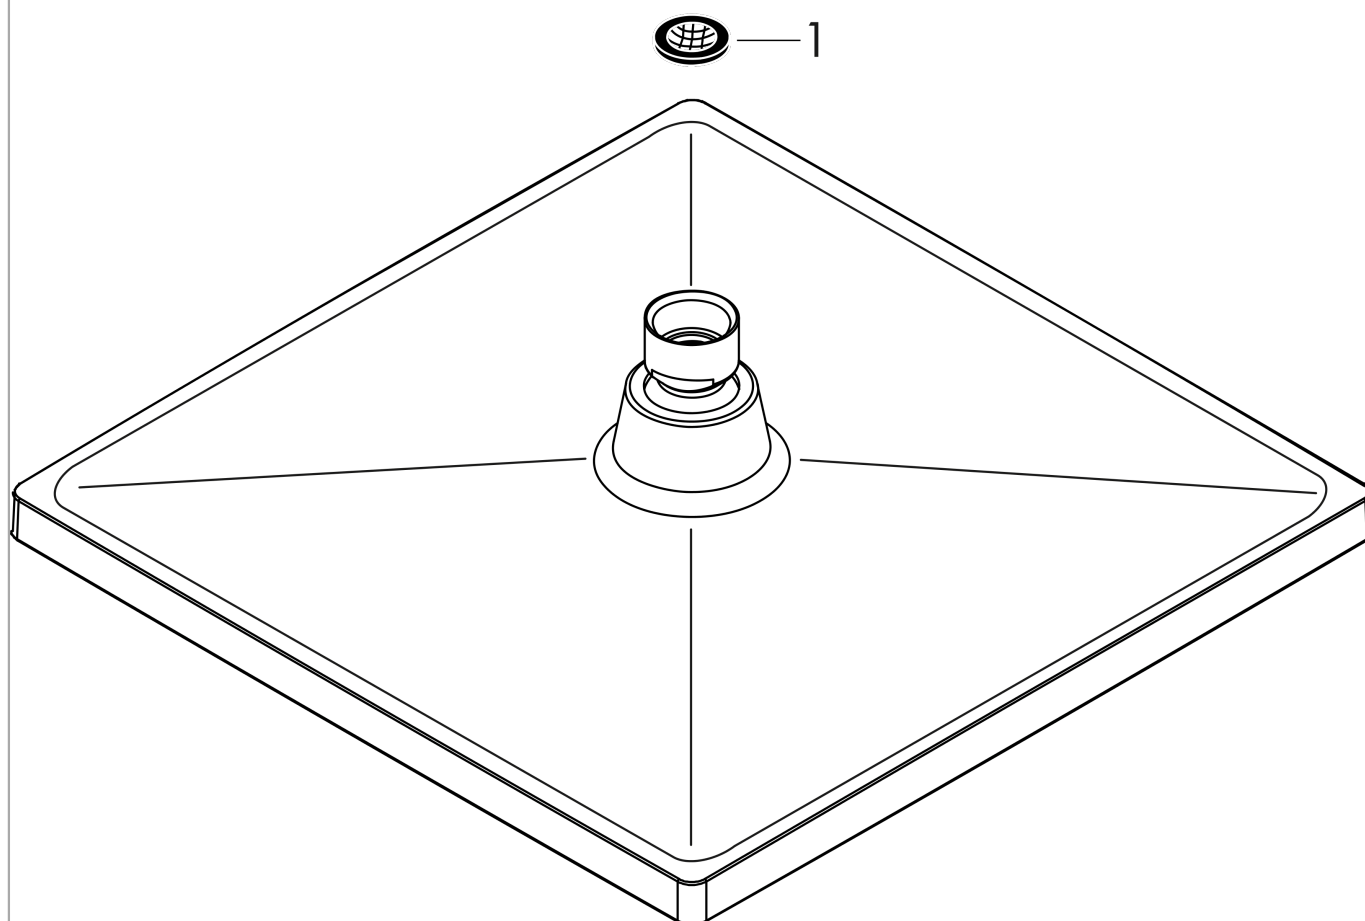

Crometta E

Ducha fija 240 1jet

Acabado: **romo** ref.: **26726000**

Descripción

Características

- tamaño 240 x 240 mm
- tipo de chorro Rain
- ducha lateral dirigible: ducha fija en ángulo ajustable
- material de plato de ducha: plástico
- caudal 18 l/min a 3 bar
- caudal Rain 18 l/min a 3 bar
- punto de funcionamiento mínimo para una función adecuada en l / min: 11,5 l/min
- presión de flujo mínima: mín. presión en funcionamiento: 1 bar
- montaje: techo o pared
- rosca de conexión 1/2"
- no apto para calentador de caudal continuo

Tecnología

Ilustración del producto

Dibujo a escala

Diagrama de flujo

Los valores de consumo han sido medidos en la práctica con los grifos correspondientes (termostato/mezclador/válvula empotrada).

Crometta E
Ducha fija 240 1jet
Acabado: **romo** ref.: **26726000**

Vista despiezada

Año de fabricación: >04/16

Crometta E
Ducha fija 240 1jet
Acabado: **cromo** ref.: **26726000**

Lista de piezas de recambio

Año de fabricación: >04/16

Posición	Descripción	ref.	CP	UE
1	Junta plana con filtro	94246000	-	1