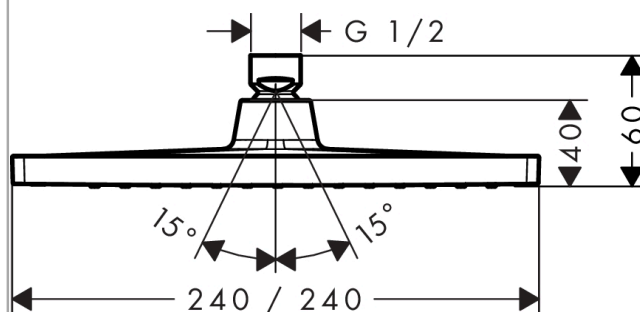

Crometta E

Ducha fija 240 1jet

Acabado: **romo** ref.: **26726000**

Descripción

Características

- tamaño 240 x 240 mm
- tipo de chorro Rain
- ducha lateral dirigible: ducha fija en ángulo ajustable
- material de plato de ducha: plástico
- caudal 18 l/min a 3 bar
- caudal Rain 18 l/min a 3 bar
- punto de funcionamiento mínimo para una función adecuada en l / min: 11,5 l/min
- presión de flujo mínima: mín. presión en funcionamiento: 1 bar
- montaje: techo o pared
- rosca de conexión 1/2"
- no apto para calentador de caudal continuo

Tecnología

Ilustración del producto

Dibujo a escala

Diagrama de flujo

Los valores de consumo han sido medidos en la práctica con los grifos correspondientes (termostato/mezclador/válvula empotrada).

Crometta E
Ducha fija 240 1jet
Acabado: **romo** ref.: **26726000**

Vista despiezada

Año de fabricación: >04/16

Crometta E
Ducha fija 240 1jet
Acabado: **cromo** ref.: **26726000**

Lista de piezas de recambio

Año de fabricación: >04/16

Posición	Descripción	ref.	CP	UE
1	Junta plana con filtro	94246000	-	1