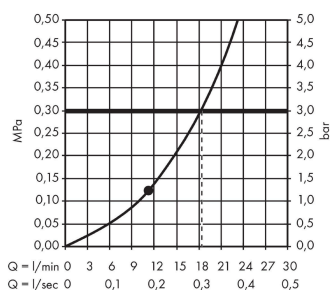

Crometta E

Ducha fija 240 1jet

Acabado: **romo** ref.: **26726000**

Descripción

Características

- tamaño 240 x 240 mm
- tipo de chorro Rain
- ducha lateral dirigible: ducha fija en ángulo ajustable
- material de plato de ducha: plástico
- caudal 18 l/min a 3 bar
- caudal Rain 18 l/min a 3 bar
- punto de funcionamiento mínimo para una función adecuada en l / min: 11,5 l/min
- presión de flujo mínima: mín. presión en funcionamiento: 1 bar
- montaje: techo o pared
- rosca de conexión 1/2"
- no apto para calentador de caudal continuo

Tecnología

Ilustración del producto

Dibujo a escala

Diagrama de flujo

Los valores de consumo han sido medidos en la práctica con los grifos correspondientes (termostato/mezclador/válvula empotrada).

Crometta E
Ducha fija 240 1jet
Acabado: **romo** ref.: **26726000**

Vista despiezada

Año de fabricación: >04/16

Crometta E
Ducha fija 240 1jet
Acabado: **cromo** ref.: **26726000**

Lista de piezas de recambio

Año de fabricación: >04/16

Posición	Descripción	ref.	CP	UE
1	Junta plana con filtro	94246000	-	1