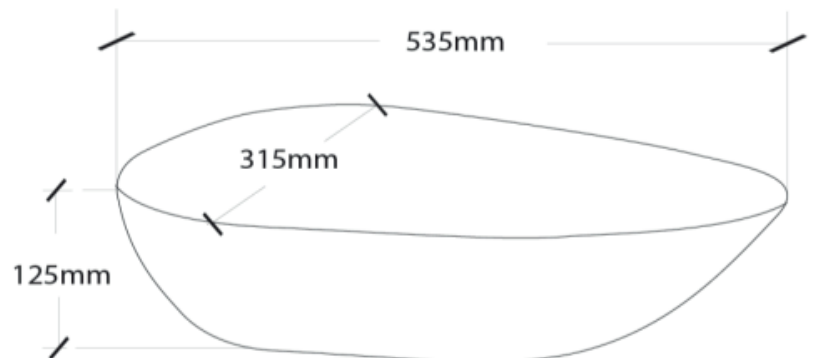

Lavabo Aero

Instalación de sobreponer
01795

Características

Cerámica porcelanizada de alto brillo
Sin perforaciones
Sin rebosadero
Lavabo de diseño minimalista

Colores disponibles:
.020 Blanco

- No incluye accesorios
- Lea el instructivo antes de instalar

IMPORTANTE:

Dimensiones nominales, pueden variar dentro de un rango de tolerancia.
Estas medidas están sujetas a cambio o cancelación.
No se asume responsabilidad de fichas no vigentes.