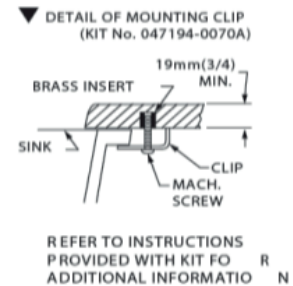

.020 Blanco

.021 Marfil

FITTING	A	B
CENTERSET	1-1/4 (32mm)	4 (102mm)
SPREAD	1-3/8 (35mm)	8 (203mm)

CAT. NO.	E	F	G	H	C	D	J	K
CHICO	489mm (19-1/4)	413mm (16-1/4)	432mm (17)	356mm (14)	103mm (4-1/16)	182mm (7-3/16)	16mm (5/8)	500mm (19-11/16)
GRANDE	546mm (21-1/2)	441mm (17-3/8)	483mm (19)	391mm (15-3/8)	95mm (3-3/4)	191mm (7-1/2)	19mm (3/4)	534mm (21-1/16)

- No incluye accesorios
- Lea el instructivo antes de instalar

IMPORTANTE:
Dimensiones nominales, pueden variar dentro de un rango de tolerancia.
Estas medidas están sujetas a cambio o cancelación.
No se asume responsabilidad de fichas no vigentes.