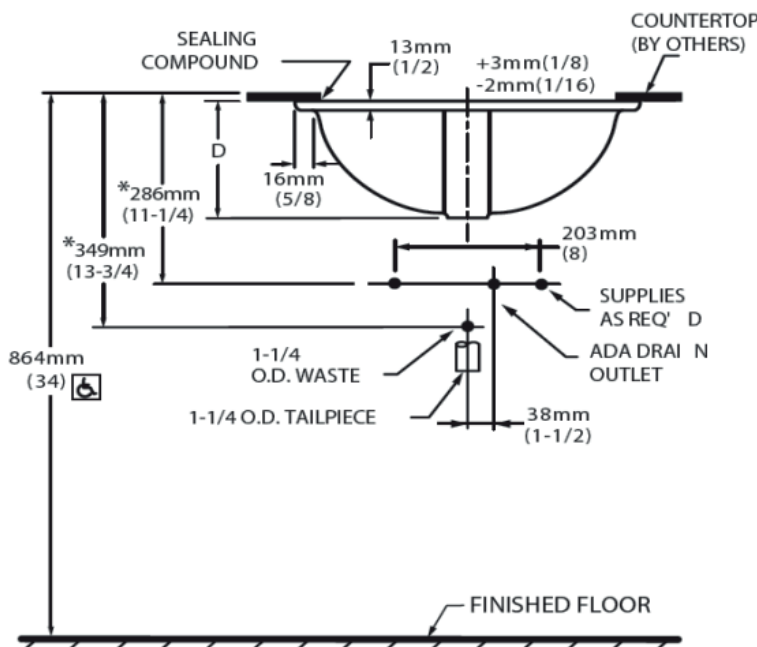

Lavabo Ovalyn

Instalación bajo cubierta

Características

Cerámica porcelanizada de alto brillo
Sin perforaciones
Rebosadero frontal
Amplio espacio interior

Código:

Lavabo Grande: 01 123

Lavabo Chico: 01 124

Colores disponibles:

.020 Blanco

.021 Marfil

FITTING	A	B
CENTERSET	1-1/4 (32mm)	4 (102mm)
SPREAD	1-3/8 (35mm)	8 (203mm)

CAT. NO.	E	F	G	H	C	D	J	K
CHICO	489mm (19-1/4)	413mm (16-1/4)	432mm (17)	356mm (14)	103mm (4-1/16)	182mm (7-3/16)	16mm (5/8)	500mm (19-11/16)
GRANDE	546mm (21-1/2)	441mm (17-3/8)	483mm (19)	391mm (15-3/8)	95mm (3-3/4)	191mm (7-1/2)	19mm (3/4)	534mm (21-1/16)

- No incluye accesorios
- Lea el instructivo antes de instalar

IMPORTANTE:
Dimensiones nominales, pueden variar dentro de un rango de tolerancia.
Estas medidas están sujetas a cambio o cancelación.
No se asume responsabilidad de fichas no vigentes.