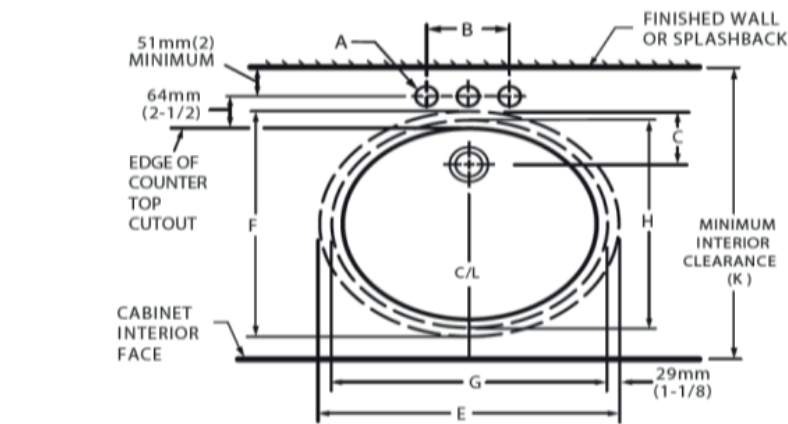

Lavabo Ovalyn

Instalación bajo cubierta

Características

Cerámica porcelanizada de alto brillo
Sin perforaciones
Rebosadero frontal
Amplio espacio interior

Código:

Lavabo Grande: 01 123

Lavabo Chico: 01 124

Colores disponibles:

.020 Blanco

.021 Marfil

FITTING	A	B
CENTERSET	1-1/4 (32mm)	4 (102mm)
SPREAD	1-3/8 (35mm)	8 (203mm)

CAT. NO.	E	F	G	H	C	D	J	K
CHICO	489mm (19-1/4)	413mm (16-1/4)	432mm (17)	356mm (14)	103mm (4-1/16)	182mm (7-3/16)	16mm (5/8)	500mm (19-11/16)
GRANDE	546mm (21-1/2)	441mm (17-3/8)	483mm (19)	391mm (15-3/8)	95mm (3-3/4)	191mm (7-1/2)	19mm (3/4)	534mm (21-1/16)