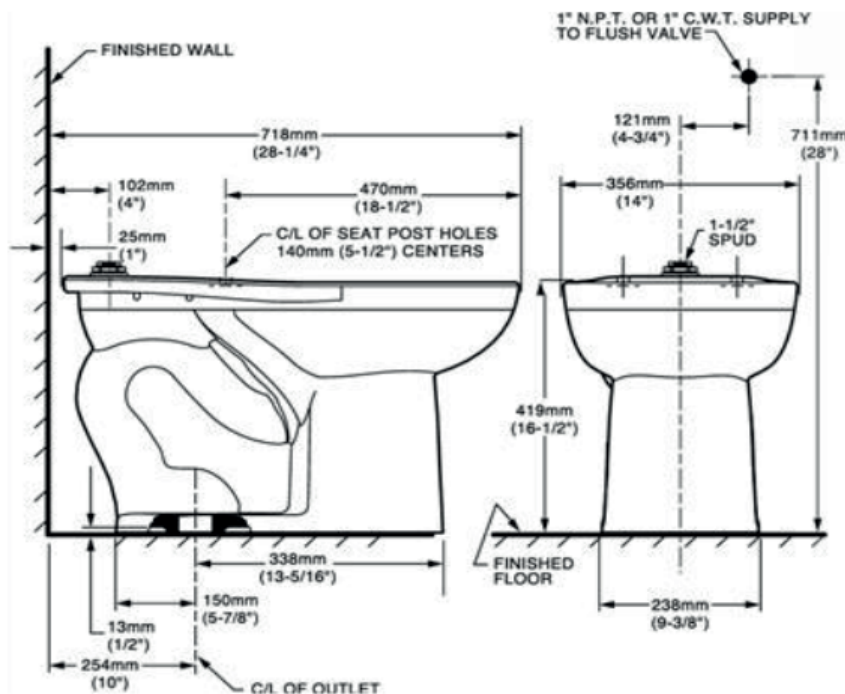

Taza Cadet Flux Flowise 16-1/2 Inch

1231..020

Características

- Super cie antimicrobial permanente EverClean®
- 4.8 litros por descarga
- Altura ADA 16-1/2"
- No incluye asiento, ni uxómetro
- Spud de 38mm
- Conexión superior incluida
- Trampa 100% esmaltada de 2-1/8"
- Desempeño MaP de 1000 gr.
- Acción de sifoneo con Jet, requiere presión mínima de 25 PSI= 1.4kg/cm

Códigos

Taza EL 01231

Colores disponibles:

.020 Blanco

- No incluye accesorios
- Lea el instructivo antes de instalar

IMPORTANTE:

Dimensiones nominales, pueden variar dentro de un rango de tolerancia.
Estas medidas están sujetas a cambio o cancelación.
No se asume responsabilidad de fichas no vigentes.