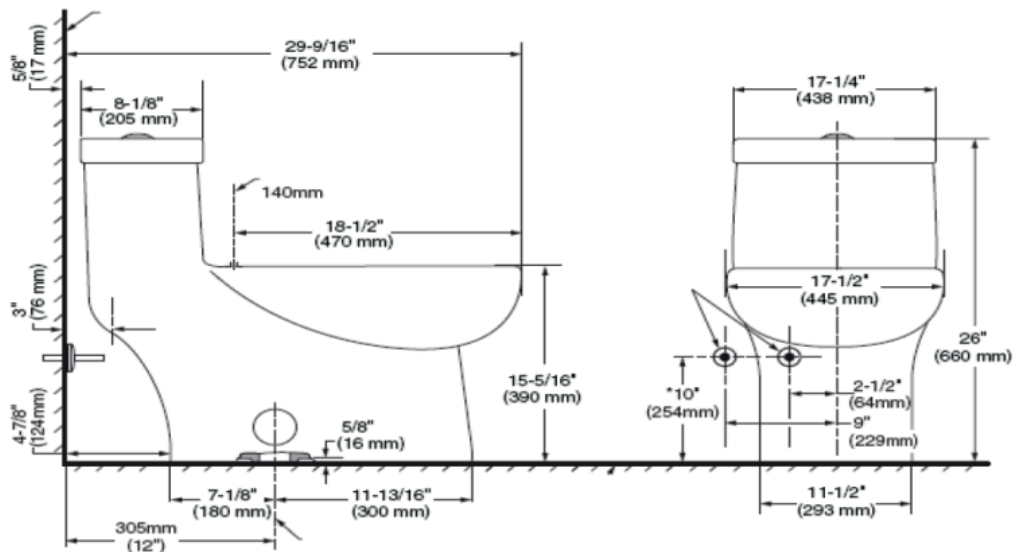

Tofino

Sanitario One Piece
2996C200MX

Características

Cerámica porcelanizada de alto brillo con superficie antimicrobial permanente EverClean
Descarga dual 4 / 6 litros
Altura normal 15"
Incluye asiento telescópico de cierre lento con antimicrobial permanente EverClean
Trampa oculta 100% esmaltada de 2"
Botón superior cromado
Incluye cubrepijas al color del inodoro
Limpieza de taza PowerWash Rim
Garantía 1 año
Calificación MaP 1000gr

Colores disponibles:
.020 Blanco

- No incluye accesorios
- Lea el instructivo antes de instalar

IMPORTANTE:

Dimensiones nominales, pueden variar dentro de un rango de tolerancia. Estas medidas están sujetas a cambio o cancelación. No se asume responsabilidad de fichas no vigentes.