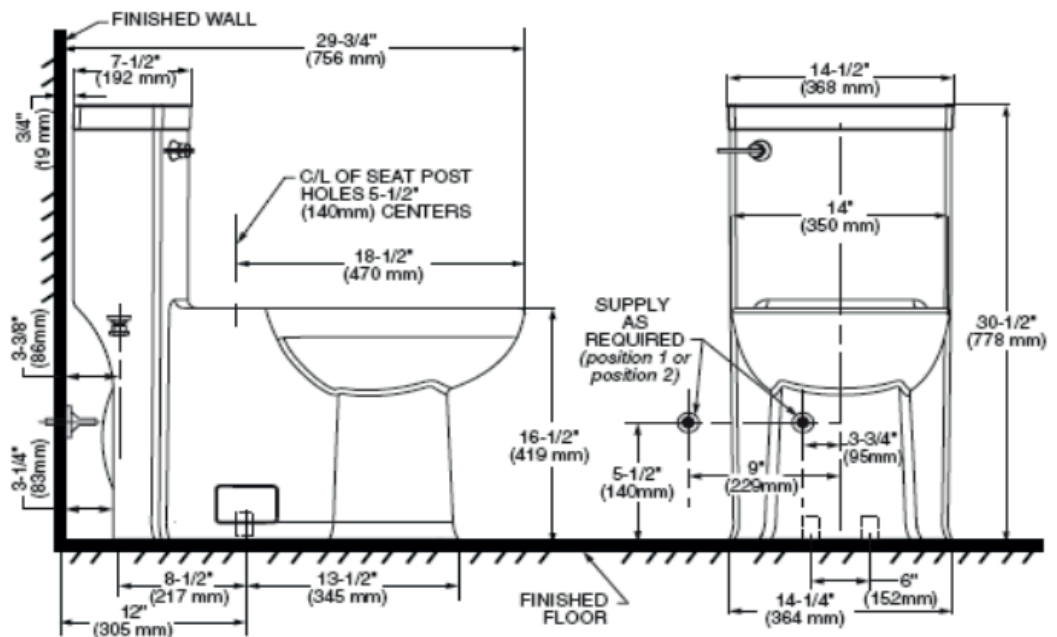

### Espejo de agua

229 X 203 mm  
9" X 8"

### Sello Hidráulico

67 mm  
2-5/8"

-No incluye accesorios  
-Lea el instructivo antes de instalar