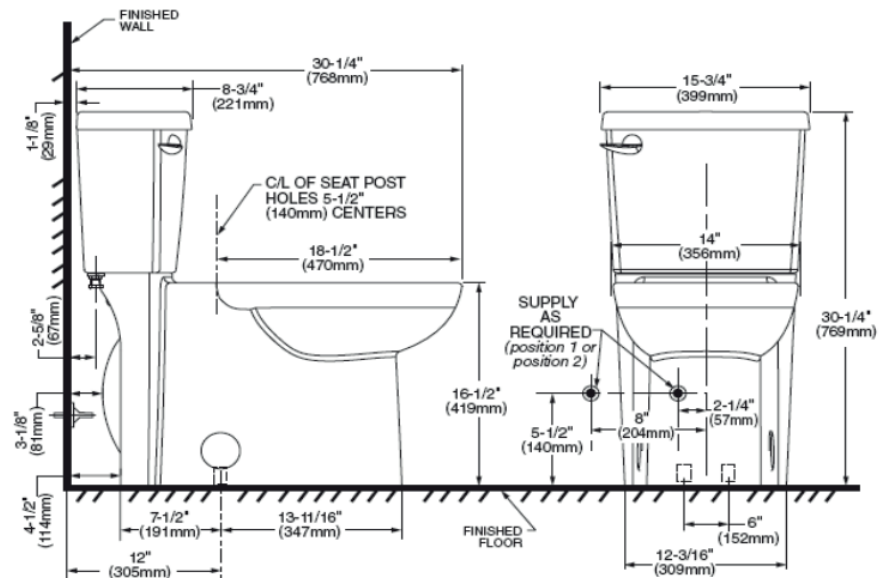

Olímpico Flowise

Dos piezas
400001013075000

Características

Super cie antimicrobial permanente EverClean®
4.8 Litros por descarga
Altura ADA (RH) 16-1/2"
Incluye asiento de cierre lento
Palanca cromada
Incluye cubrepijas al color del inodoro
Trampa oculta 100% esmaltada de 2-1/8"
Válvula de descarga de 3"
5 años de garantía en funcionamiento, 1 año en asiento.

Colores disponibles:

.020 Blanco

Código

Taza 3075000MX
Tanque 4000101MX

Espejo de agua

235 x 210 mm
9-1/4" Xx 8-1/4"

Sello Hidráulico

55 mm
2-5/32"

BACK VIEW
(for reference)

- No incluye accesorios
- Lea el instructivo antes de instalar

IMPORTANTE:

Dimensiones nominales, pueden variar dentro de un rango de tolerancia.
Estas medidas están sujetas a cambio o cancelación.
No se asume responsabilidad de fichas no vigentes.