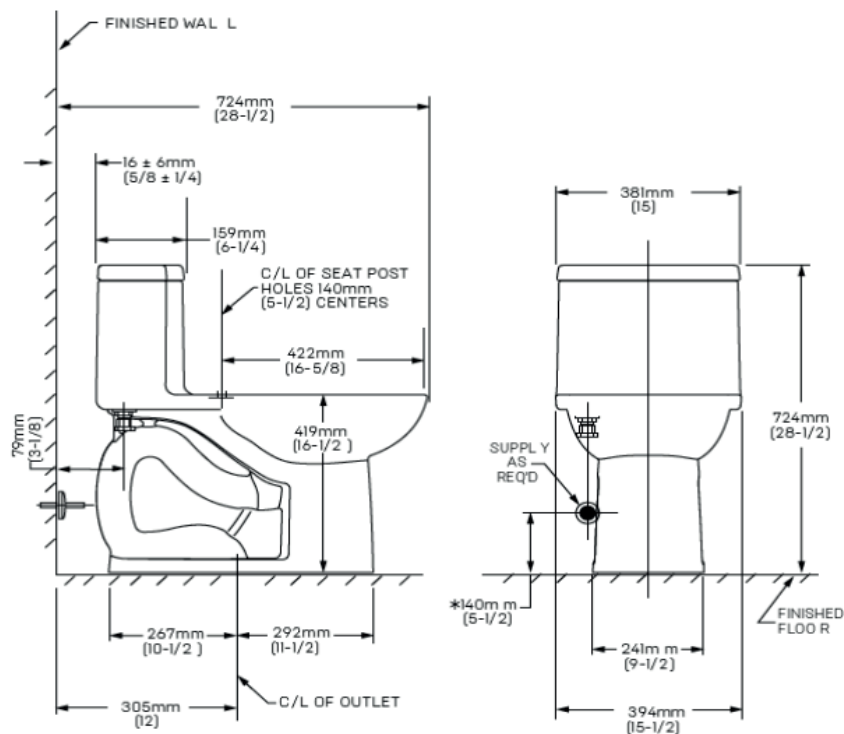

Compact Cadet

One Piece
2403100MX

Características

Cerámica porcelanizada de alto brillo con superficie antimicrobial permanente EverClean

4.8 litros por descarga

Altura ADA 16-1/2"

Incluye asiento telescópico de cierre lento

Taza elongada compacta que cabe en el espacio de una redonda

Botón superior cromado

Incluye cubrepipas al color del inodoro

Trampa oculta 100% esmaltada de 2"

Colores disponibles:

.020 Blanco

-No incluye accesorios

-Lea el instructivo antes de instalar

IMPORTANTE:

Dimensiones nominales, pueden variar dentro de un rango de tolerancia.

Estas medidas están sujetas a cambio o cancelación.

No se asume responsabilidad de fichas no vigentes.