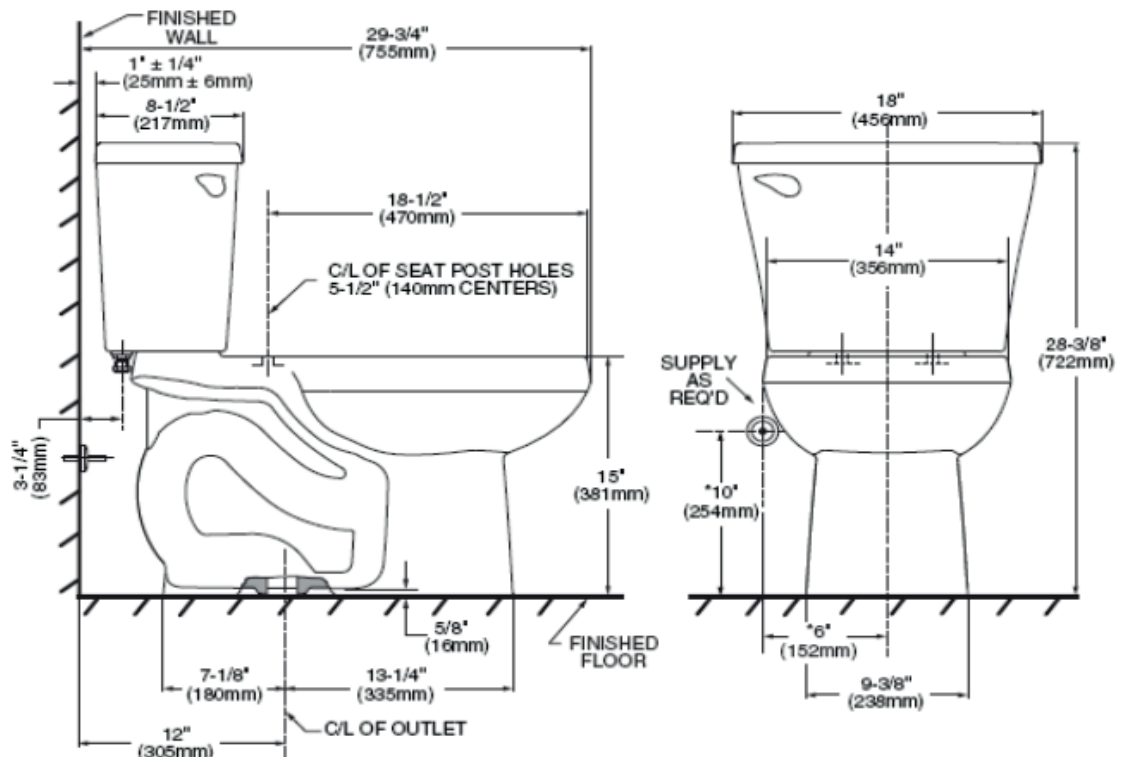

Mainstream

Dos piezas
3469128MX

Características

4.8 Litros por descarga
 Altura Normal
 Palanca al color del inodoro
 Trampa 100% esmaltada de 2"
 Válvula de descarga de 2"
 2 años de garantía en funcionamiento 1 año asiento
 Desempeño MaP de 1000 gr.
 Incluye: Taza, tanque, asiento, cubrepipas y aro de cera

Colores disponibles:

.020 Blanco

Espejo de agua

236 X 215 mm
 9-1/4" X 8-1/2"

Sello Hidráulico

70 mm
 2-3/4"

- No incluye accesorios
- Lea el instructivo antes de instalar

IMPORTANTE:

Dimensiones nominales, pueden variar dentro de un rango de tolerancia.
 Estas medidas están sujetas a cambio o cancelación.
 No se asume responsabilidad de fichas no vigentes.