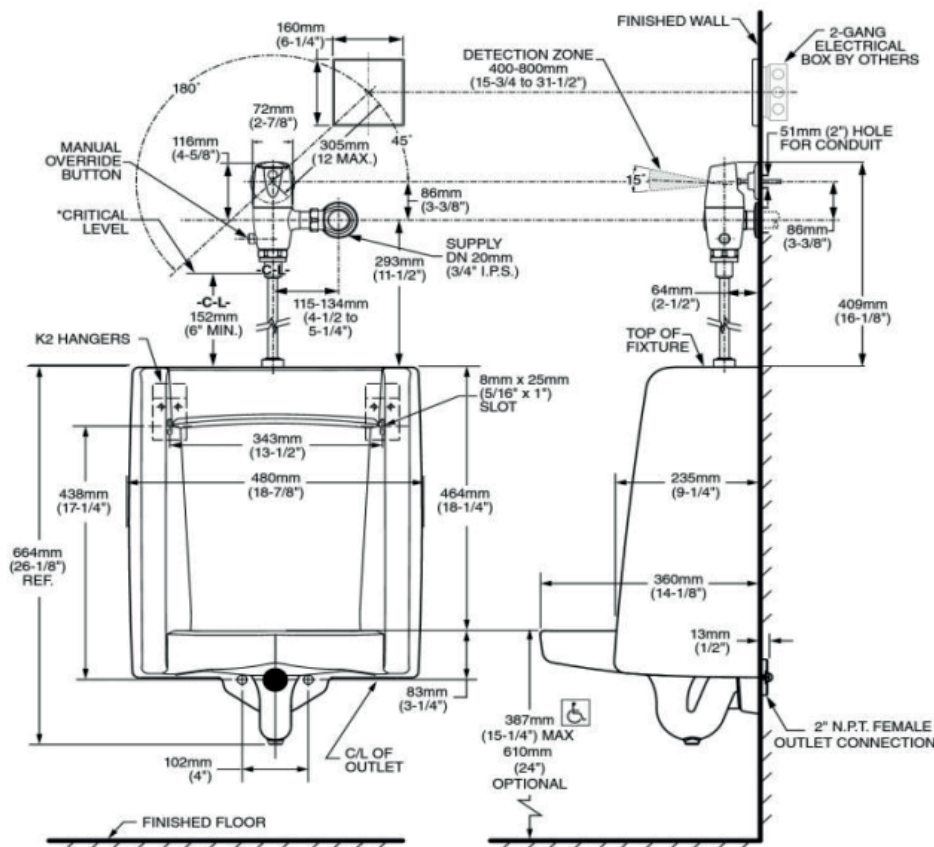

Cascada

Mingitorio
6590 001

Características

Mingitorio universal
Descargas desde 0.5 litros hasta 3.8 litros
No incluye uxómetro
Spud de 19mm
Laterales extendidos para mayor privacidad
Bajo nivel de ruido
Evita malos olores

Colores disponibles:

.020 Blanco

Dimensiones:

360 X 480 X 664mm
14-1/8" X 18-7/8" X 26-1/8"

-No incluye accesorios
-Lea el instructivo antes de instalar

IMPORTANTE:

Dimensiones nominales, pueden variar dentro de un rango de tolerancia.
Estas medidas están sujetas a cambio o cancelación.
No se asume responsabilidad de fichas no vigentes.