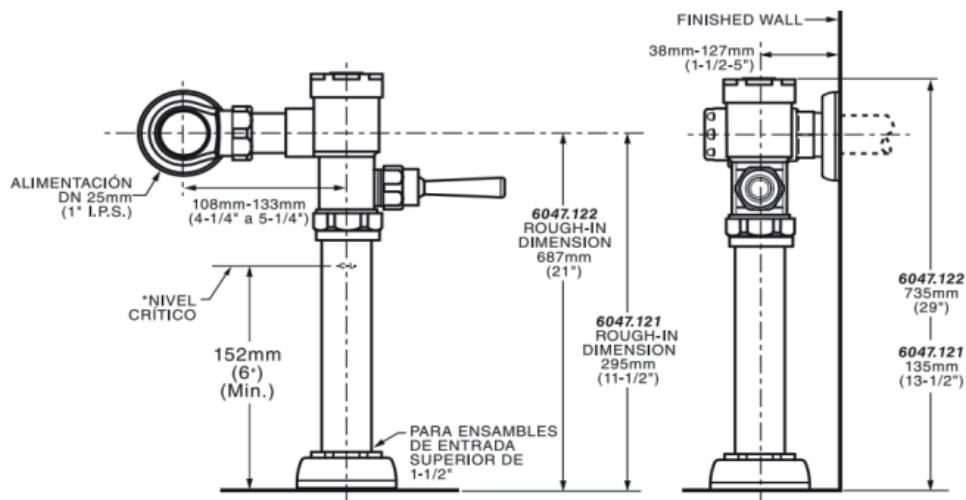

Colores disponibles:

.002 Blanco

-No incluye accesorios

-Lea el instructivo antes de instalar

IMPORTANTE:

Dimensiones nominales, pueden variar dentro de un rango de tolerancia.

Estas medidas están sujetas a cambio o cancelación.

No se asume responsabilidad de fichas no vigentes.