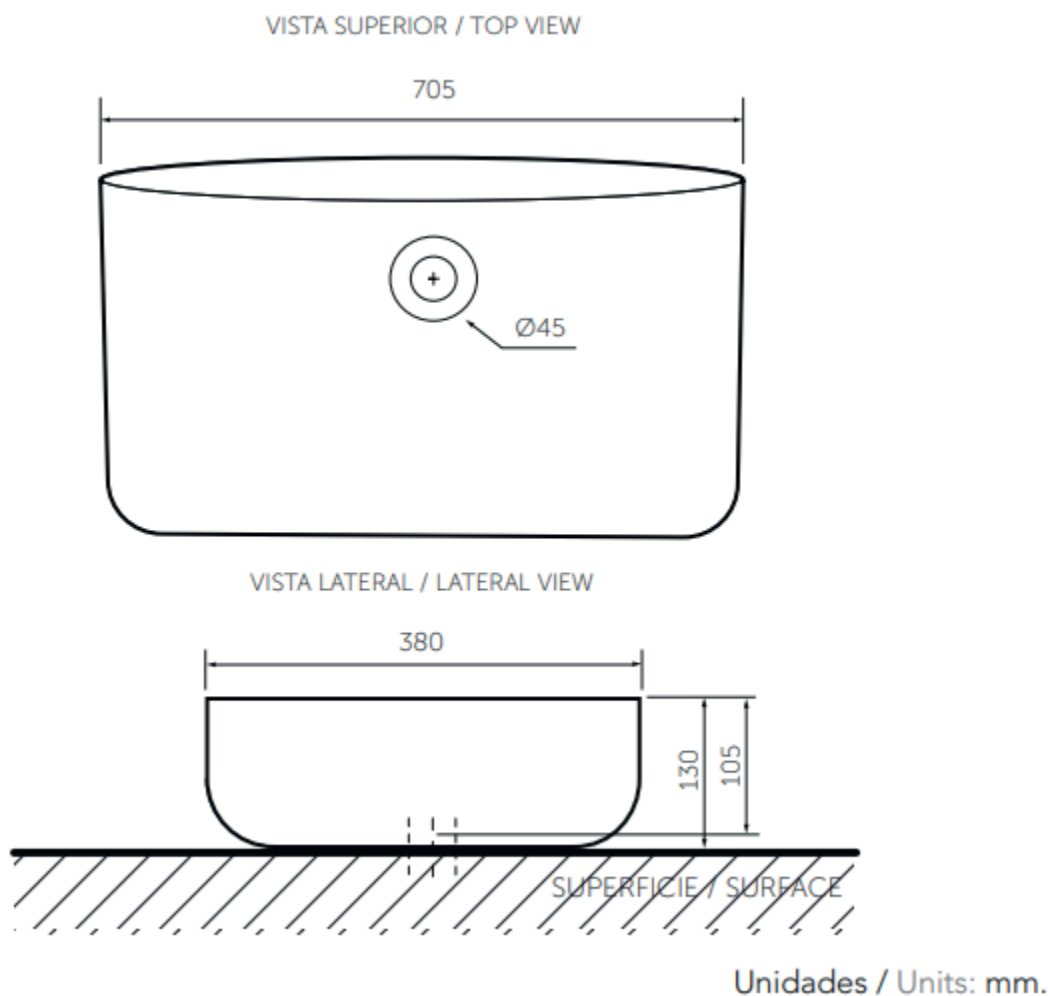

Borneo

Lavabo de sobreponer
8325-02-1

Características

| | |
|-----------------------|---------------------|
| Material | Porcelana sanitaria |
| Medidas (An x L x Al) | 705 x 380 x 130 mm |
| Profundidad del pozo | 120 mm |
| Ubicación rebose | N/A |
| Diámetro de desagüe | Ø45 mm |
| Peso neto aprox. | 11.7 kg |
| Producto empacado | 725 x 400 x 150 mm |
| Peso bruto aprox. | 12.7 kg |
| Altura de instalación | 850 mm |