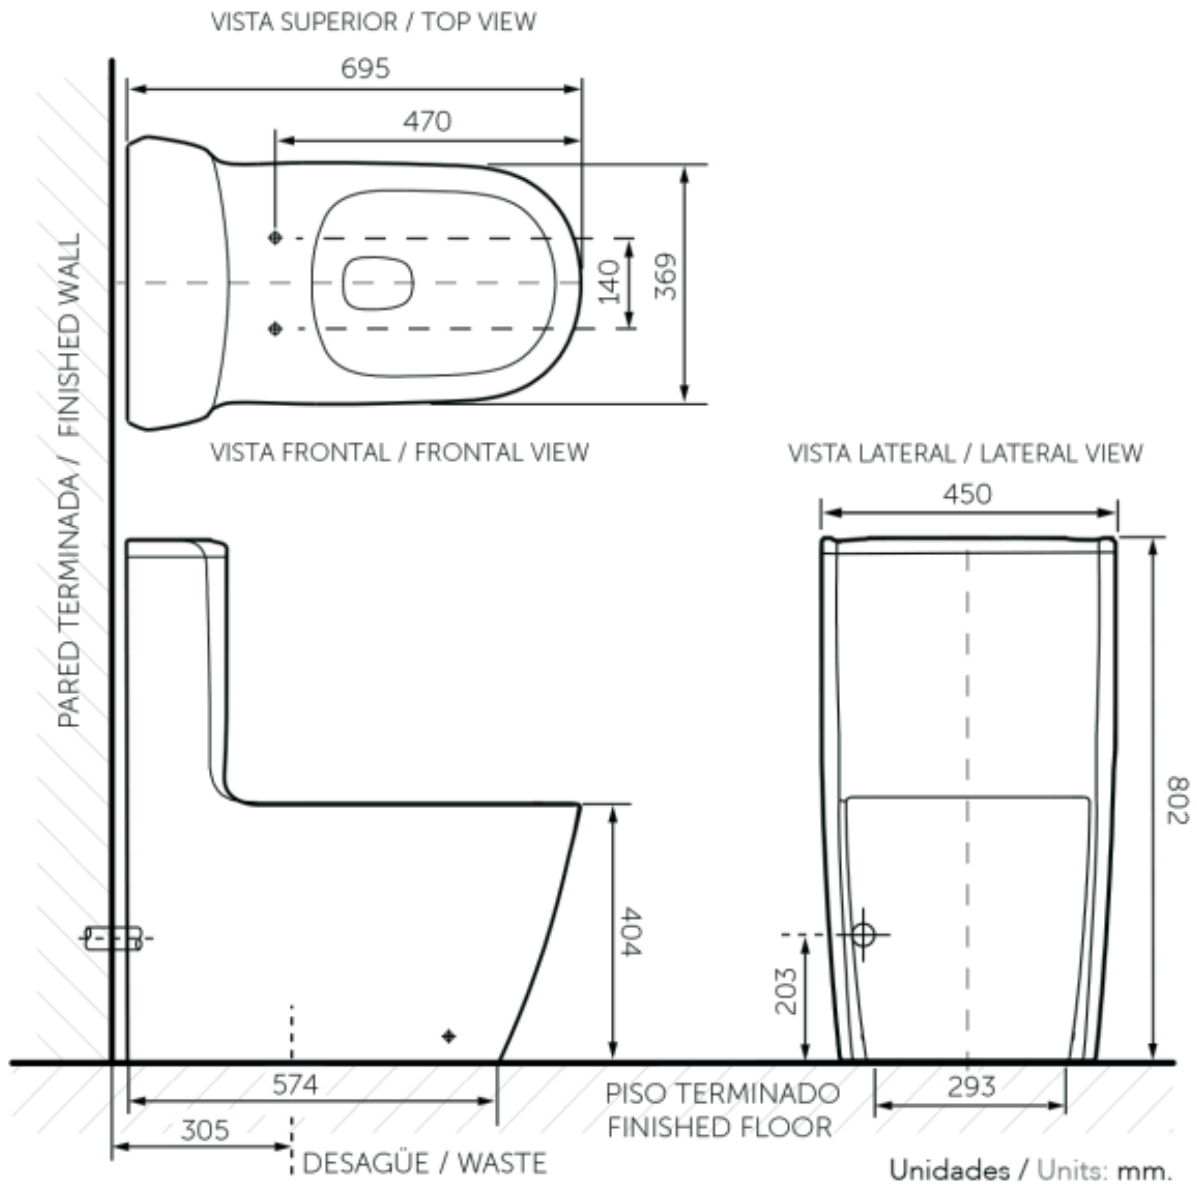

Borneo

Sanitario One Piece

Características

Material	Porcelana sanitaria
Dimensiones An x L x Al	450 x 802 x 695 mm.
Presión de agua	20 - 80 PSI
Consumo de agua	4.8 Lpf.
Sistema de descarga	Tecnología sifónica
Válvula de llenado	Antisifón
Válvula de descarga	73 mm.
Espejo de agua	147 x 199 mm.
Capacidad de descarga	400 gr. MISO
Diámetro de sifón	51.8 mm
Distancia del muro al centro de desague	305 mm.
Peso neto aprox.	50.1 Kg.
Tecnología	Activación con sensor
Incluye	Asiento cierre suave
Garantía	Garantía en porcelana de por vida. Garantía en componentes 1 año.

Dimensiones

Unidad en: mm

Estas dimensiones son nominales y están sujetas a cambios sin previo aviso.
Utiliza 4 baterías AA. No incluye baterías.