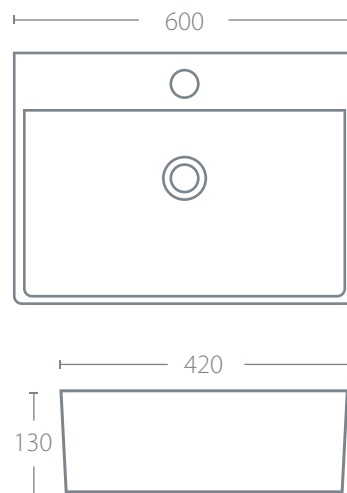

MONACO 60 PREMIUM

LAV600420130B

600 x 420 x 130 mm

CARACTERÍSTICAS

- Lavabo de sobre poner rectangular.
- Con perforación central.
- Con rebosadero.
- No incluye contra.

MATERIAL

- Cerámica de alto brillo.
- Blanco.