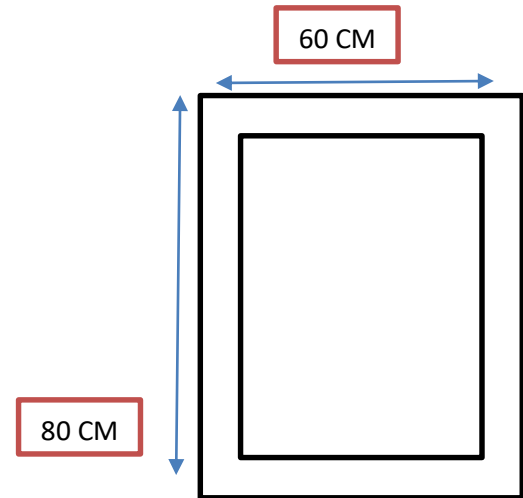

MODERNO ESPEJO CON LUZ LED Y BLUETOOTH IDEAL PARA DECORAR SU BAÑO, SALA, RECAMARA CON UN TOQUE ELEGANTE

CARACTERÍSTICAS DEL ESPEJO

ESPEJO LED LUZ BLANCA

ENCENDIDO Y APAGADO TIPO TOUCH

BLUETOOTH CON ALCANCE APROXIMADO DE 20 MTS

ANTI-EMPAÑANTE

INDICADOR DE TEMPERATURA

RELOG DIGITAL

DIMENSIONES DE 80 * 60

GROSOR DEL ESPEJO .05 MM

PARTE TRASERA CON RECUBRIMIENTO DE NITRATO DE PLATA

RANGO ELECTRICO 110 VOLTS 50-60 HZ

PESO DE ESPEJO 6.8 KG

TECNOLOGIA LED AHORRADORA DE LUZ

CABLE ELECTRICO CON CLAVIJA ESTANDAR

SIN INTERRUPTORES VISIBLES

DISEÑADO PARA COLOCARSE DE MANERA HORIZONTAL

PRODUCTO IMPORTADO

** DISPOSITIVO: MIRA MIRROR O´ALLAPSA NIP 1234 0000**

GARANTIA DE 1 AÑO

LAS REFACCIONES LAS TENEMOS EN VENTA