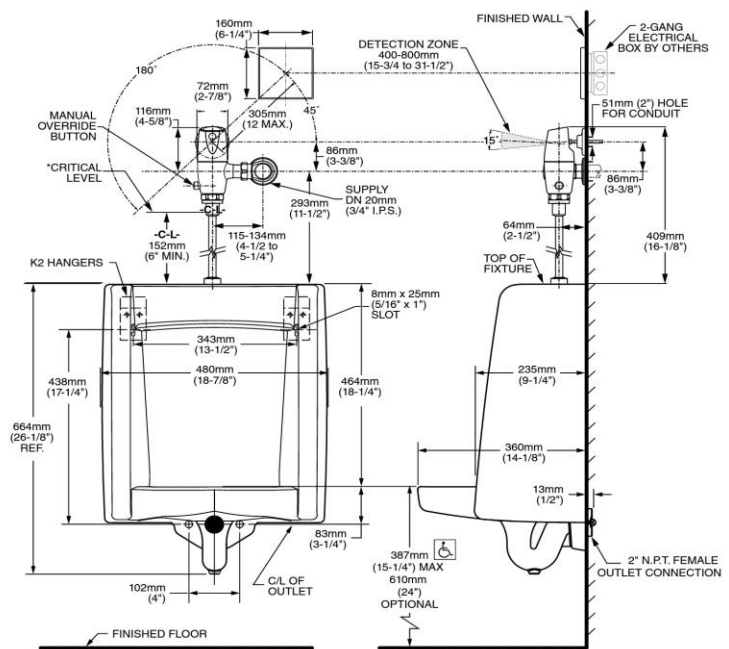

CASCADA UNIVERSAL - Mingitorio de alta eficiencia

- Mingitorio universal
- Descargas desde 0.5 litros hasta 3.8 litros
- No incluye fluxómetro
- Spud de 19mm
- Laterales extendidos para mayor privacidad
- Bajo nivel de ruido
- Evita malos olores

Dimensiones 360 X 480 X 664mm
14-1/8" X 18-7/8" X 26-1/8"

Código
Mingitorio 6590001

Color Disponible:
.020 Blanco

Notas:
Lea instructivo antes de instalar

Importante:
Dimensiones nominales, pueden variar dentro un rango de tolerancia.
Estas medidas están sujetas a cambio o cancelación.
No se asume responsabilidad de fichas no vigentes.