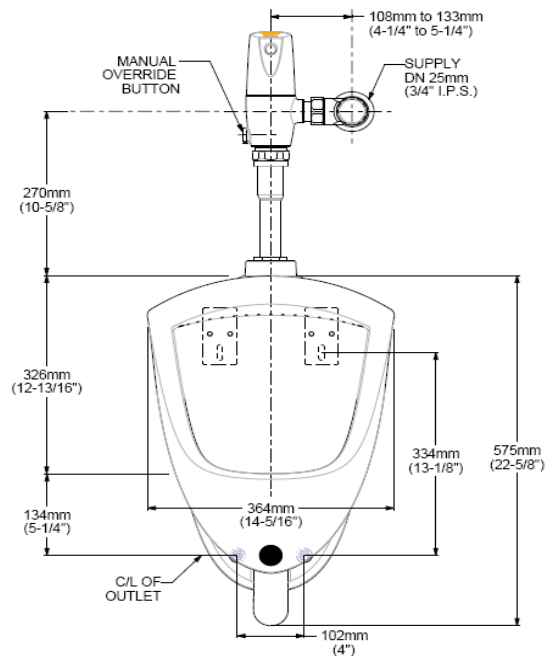

- Cerámica porcelanizada de alto brillo
- 0.5 litros por descarga
- Spud de 19mm
- No incluye fluxómetro
- Se puede colocar en el espacio del modelo Niagara anterior

**Acabados Disponibles:**

.020 Blanco

**Notas:**

Lea instructivo antes de instalar

**Importante:**

Dimensiones nominales, pueden variar dentro un rango de tolerancia.  
Estas medidas están sujetas a cambio o cancelación.  
No se asume responsabilidad de fichas no vigentes.