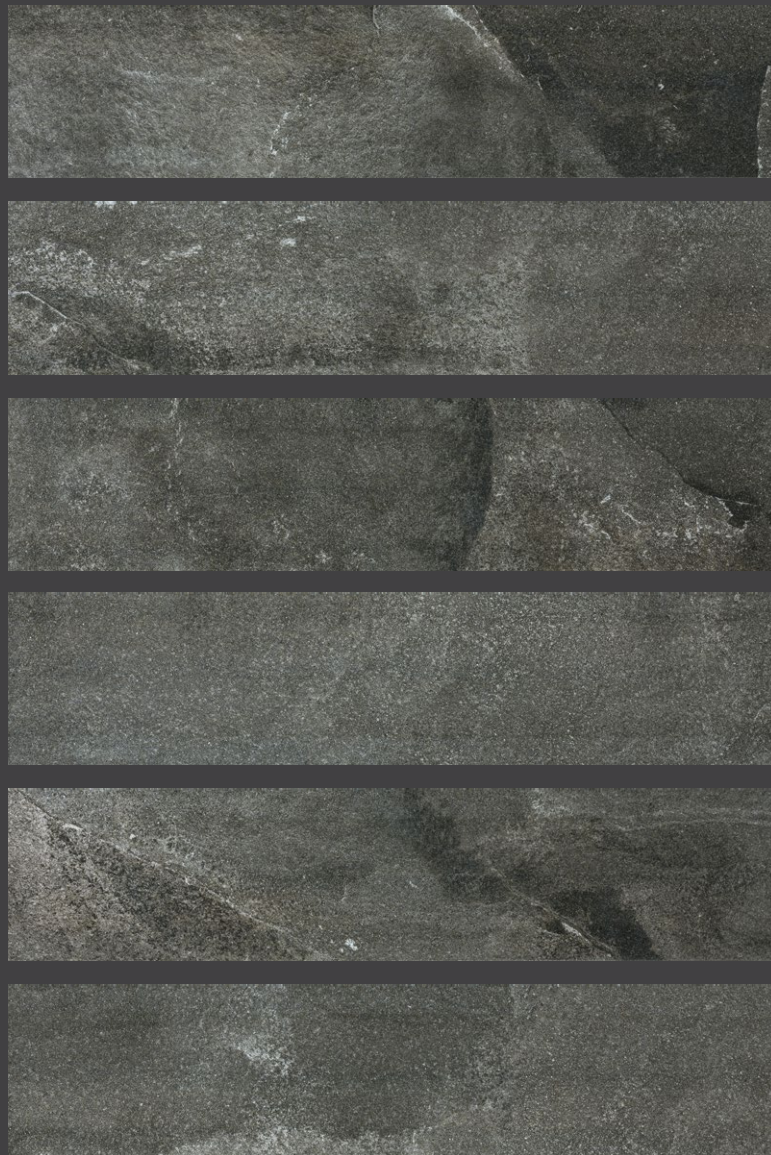

Variación Gráfica