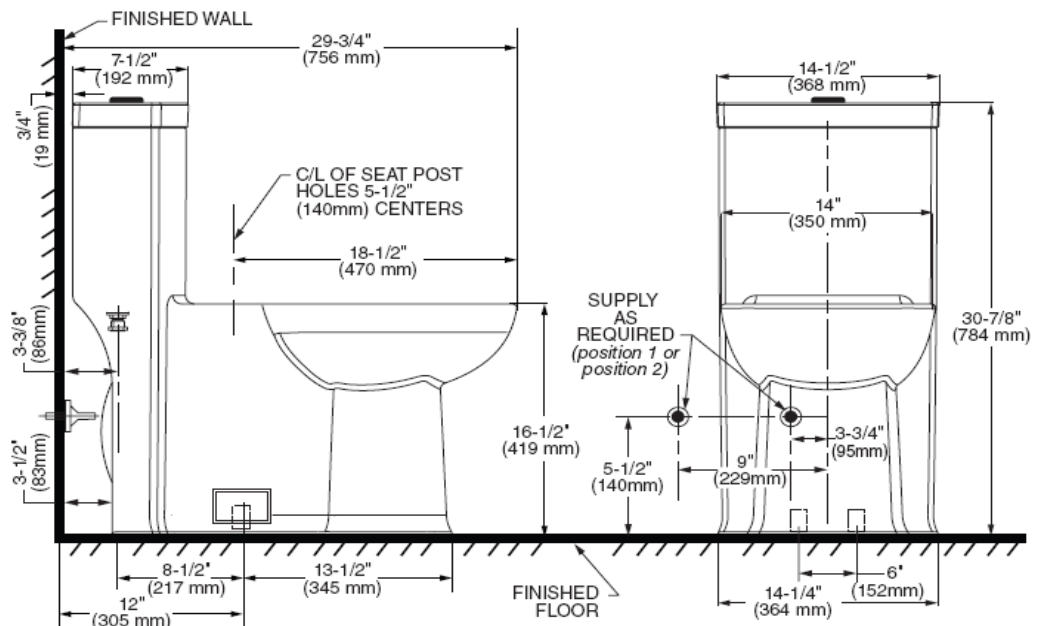

### OP BOULEVARD H2OPTION LXP - Inodoro Elongado de una pieza LXP Alto Desempeño

- Superficie antimicrobial permanente EverClean®
- Descarga dual 4/6 litros
- Altura ADA 16-1/2"
- Incluye asiento telescópico de cierre lento
- Botón de descarga superior cromado
- Incluye cubrepipajas de plástico al color del inodoro
- Trampa oculta 100% esmaltada de 2"
- Válvula de descarga de 3"
- Desempeño MaP de 1000 gr.
- 10 años de garantía en funcionamiento, 1 año asiento

**Dimensiones** 756 X 368 X 419mm  
29-3/4" X 14-1/2" X 16-1/2"

**Color disponible:**

.020 Blanco

EVERCLEAN®  
Surface

• Tecnología PowerWash™

**Código**

OP 2891200MX

**Espejo de agua**

229 X 203 mm  
9" X 8"

**Sello Hidráulico**

70 mm  
2-3/4"

**Peso Bruto Inodoro**

(Incluye caja)  
117.400 Lbs  
53.25 Kg

**Notas:**

Lea instructivo antes de instalar

**Importante:**

Dimensiones nominales, pueden variar dentro un rango de tolerancia. Estas medidas están sujetas a cambio o cancelación. No se asume responsabilidad de fichas no vigentes.