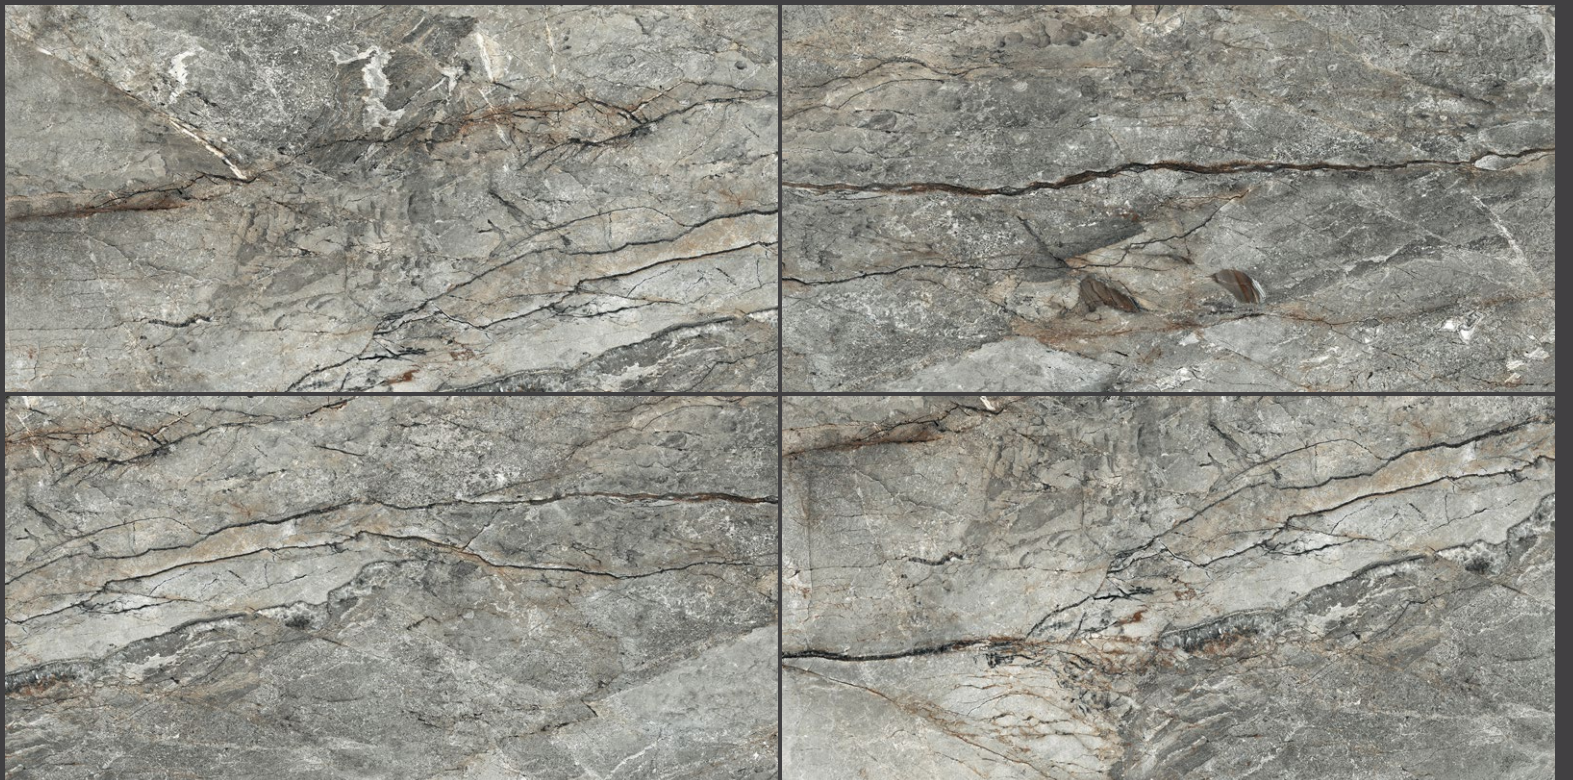

Variación Gráfica