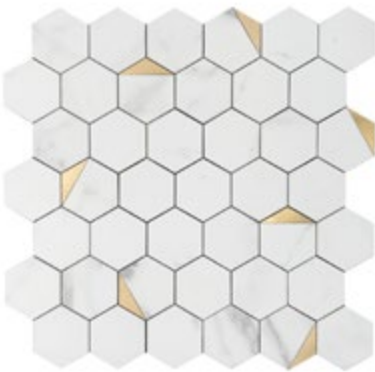

DUNE

**PEEL
& STICK**

188894 P&S ART DECO BLUE 15.3X17.7 CM

188893 P&S ART DECO GREEN 15.3X17.7 CM

188895 P&S ART BLACK STAR 30X30 CM

188897 P&S BLACK HEXAGON 28.8X29.1 CM

188896 P&S WHITE HEXAGON 28.8X29.1 CM

188898 P&S CEMENT BLUE 28.8X29.1 CM

188903 P&S CARRARA 29.5X29.5 CM

188899 P&S WHITE CARRARA 28.8X29.1 CM

188904 P&S STONE&GOLD 25.5X29.2 CM

188892 P&S WHITE PICKET 28.2X26.7 CM

INFORMACIÓN TÉCNICA

Resistencia de Apariencia	Sin despostillar, sin agrietamientos, sin burbujas en superficie, sin abolladuras, sin rasguños	
Colocación	Baño, Cocina, Backsplash, Exteriores de Chimenea, Decoración de muebles.	
Uso	<u>Muros</u>	
Grosor	3 mm y 4mm (en los modelos P&S Carrara y P&S Stone&Gold)	
Planaridad	≤ 0.5%	
Absorción de agua	≤ 0.5%	
Clasificación flamable	Baja flamabilidad	Bs2d0
Material de constitución	SPC	