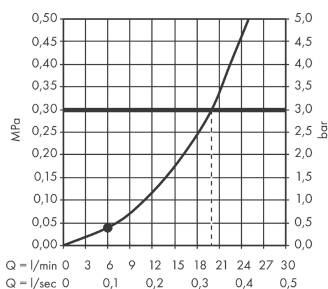

Crometta

Ducha fija 160 1jet

Acabado: **blanco/cromo** ref.: **26577400**

Descripción

Características

- Tipo de chorro: Rain
- Cabezal 160 mm
- Rótula orientable: Rótula orientable
- Caudal Rain 20 l/min aprox. a 3 bar
- Conexión DN15
- Sistema antical QuickClean
- ACS 19 ACC NY 386, valide jusqu'au 02.12.2024
- NF_375-M1-20-1
- WRAS 1502302

Tecnología

Ilustración del producto

Dibujo a escala

Diagrama de flujo

Los valores de consumo han sido medidos en la práctica con los grifos correspondientes (termostato/mezclador/válvula empotrada).

Crometta
Ducha fija 160 1jet
 Acabado: **blanco/cromo** ref.: **26577400**