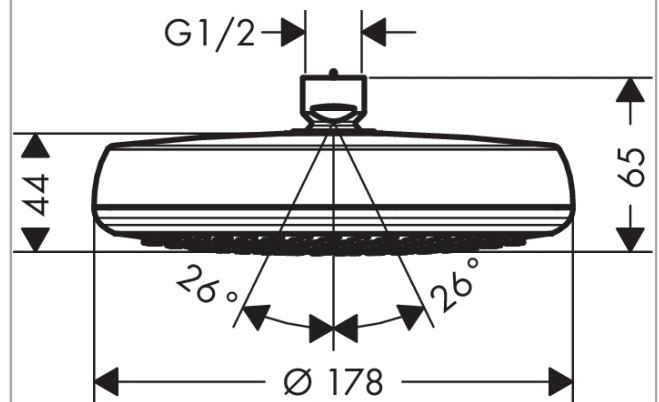

Crometta

Ducha fija 160 1jet

Acabado: **blanco/cromo** ref.: **26577400**

Descripción

Características

- Tipo de chorro: Rain
- Cabezal 160 mm
- Rótula orientable: Rótula orientable
- Caudal Rain 20 l/min aprox. a 3 bar
- Conexión DN15
- Sistema antical QuickClean
- ACS 19 ACC NY 386, valide jusqu'au 02.12.2024
- NF_375-M1-20-1
- WRAS 1502302

Tecnología

Ilustración del producto

Dibujo a escala

Diagrama de flujo

Los valores de consumo han sido medidos en la práctica con los grifos correspondientes (termostato/mezclador/válvula empotrada).

Crometta
Ducha fija 160 1jet
 Acabado: **blanco/cromo** ref.: **26577400**

Vista despiezada

Año de fabricación: >10/14

Crometta
Ducha fija 160 1jet
 Acabado: **blanco/cromo** ref.: **26577400**

Lista de piezas de recambio

Año de fabricación: **>10/14**

Posición	Descripción	ref.	CP	UE
1	Junta plana con filtro	94246000	1	1