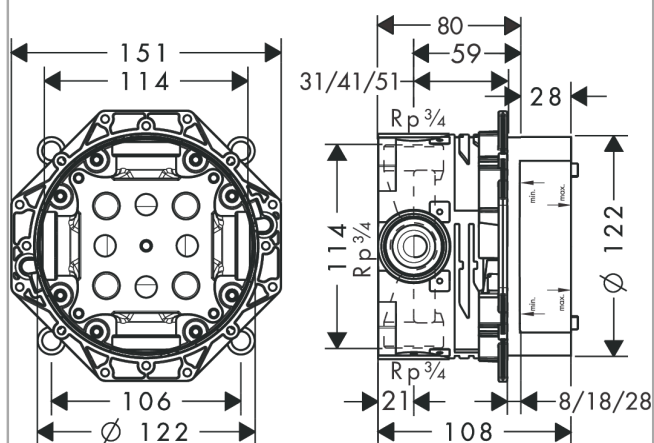

Set básico iBox universal

Acabado: **sin texto** ref.: **01800180**

Descripción

Características

- Adecuado para todas las instalaciones empotradas de ducha y de bañera
- Cuerpo simétrico en la rotación
- Conexiones DN20

Ilustración del producto

Dibujo a escala

Set básico iBox universal
 Acabado: sin texto ref.: 01800180

Vista despiezada

Año de fabricación: >07/08

Set básico iBox universalAcabado: **sin texto** ref.: **01800180****Lista de piezas de recambio**

Año de fabricación: >07/08

Posición	Descripción	ref.	CP	UE
1	Carcasa para purgar	98560000	-	1
2	Tapón Ø 12 mm	97611000	-	1
3	Junta toroidal 9x2	98119000	-	1
4	tira impermeabilizante	96445000	-	1
5	Anillo desviador de chorros	98797000	-	1
6	Junta	97739000	-	1
7	Reducción	97759000	-	1
8	Reducción	97759980	-	1
9	Prolongación 25 mm	13595000	-	1
10	Ustillaje de montaje	93500000	-	1
a	Set de reparación	92874000	-	1
b	guías de fijación	96615000	-	1