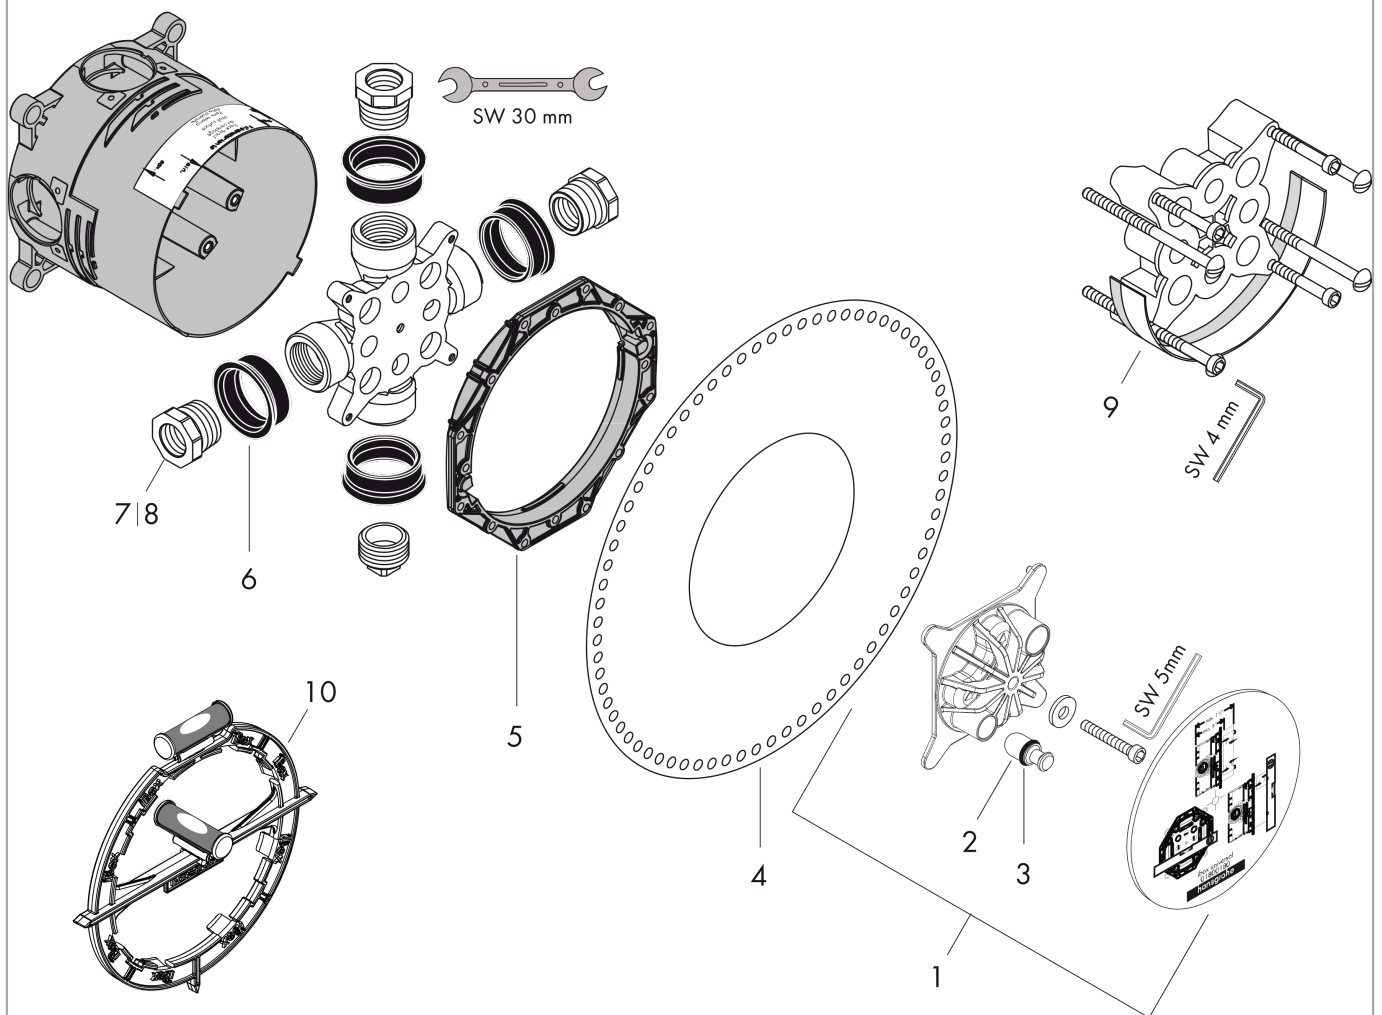

Set básico iBox universal

Acabado: **sin texto** ref.: **01800180**

Descripción

Características

- Adecuado para todas las instalaciones empotradas de ducha y de bañera
- Cuerpo simétrico en la rotación
- Conexiones DN20

Ilustración del producto

Dibujo a escala

Set básico iBox universal
 Acabado: sin texto ref.: 01800180

Vista despiezada

Año de fabricación: >07/08

Set básico iBox universalAcabado: **sin texto** ref.: **01800180****Lista de piezas de recambio**

Año de fabricación: >07/08

Posición	Descripción	ref.	CP	UE
1	Carcasa para purgar	98560000	-	1
2	Tapón Ø 12 mm	97611000	-	1
3	Junta toroidal 9x2	98119000	-	1
4	tira impermeabilizante	96445000	-	1
5	Anillo desviador de chorros	98797000	-	1
6	Junta	97739000	-	1
7	Reducción	97759000	-	1
8	Reducción	97759980	-	1
9	Prolongación 25 mm	13595000	-	1
10	Ustillaje de montaje	93500000	-	1
a	Set de reparación	92874000	-	1
b	guías de fijación	96615000	-	1