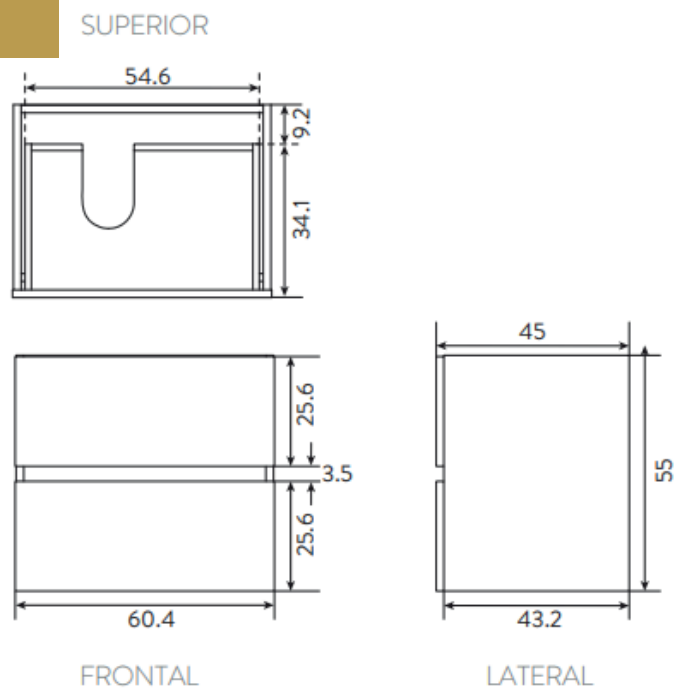

Combo Tarento

Vanity 60 cm.

Características

Material	Tablero de madera aglomerada RH resistente a la humedad de 15mm y 18mm.
Medidas Al x L x An	55 x 60.4 x 45cm
Peso	19 Kg
Incluye	Mueble Tarento 60cm Lavamanos pontus 60cm Grifería monomando Túnez baja

Dimensiones

Lavabo Pontus

Material	Porcelana sanitaria
Medidas Al x L x An	13.3 x 45.4 x 60.6
Peso	12.7 Kgs

Dimensiones

Túnez Bajo

Medidas Al x L x An	13.5 x 17 x 2.8
---------------------	-----------------

Dimensiones

LATERAL

FRONTAL

Unidad en: cm
Estas dimensiones son nominales y están sujetas a cambios sin previo aviso.