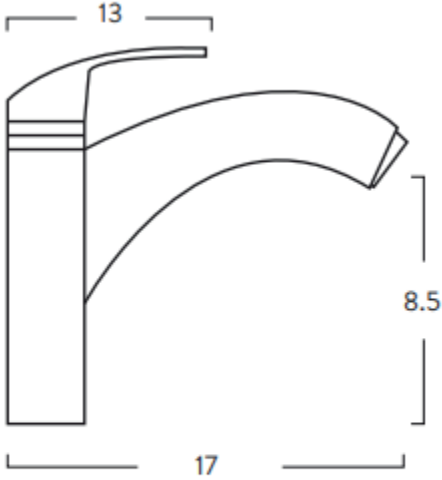

Combo Tarento

Vanity 60 cm.

Características

Material	Tablero de madera aglomerada RH resistente a la humedad de 15mm y 18mm.
Medidas Al x L x An	55 x 60.4 x 45cm
Peso	19 Kg
Incluye	Mueble Tarento 60cm Lavamanos pontus 60cm Grifería monomando Túnez baja

Dimensiones

Lavabo Pontus

Material	Porcelana sanitaria
Medidas Al x L x An	13.3 x 45.4 x 60.6
Peso	12.7 Kgs

Dimensiones

Túnez Bajo

Medidas Al x L x An	13.5 x 17 x 2.8
---------------------	-----------------

Dimensiones

LATERAL

FRONTAL

Unidad en: cm
Estas dimensiones son nominales y están sujetas a cambios sin previo aviso.