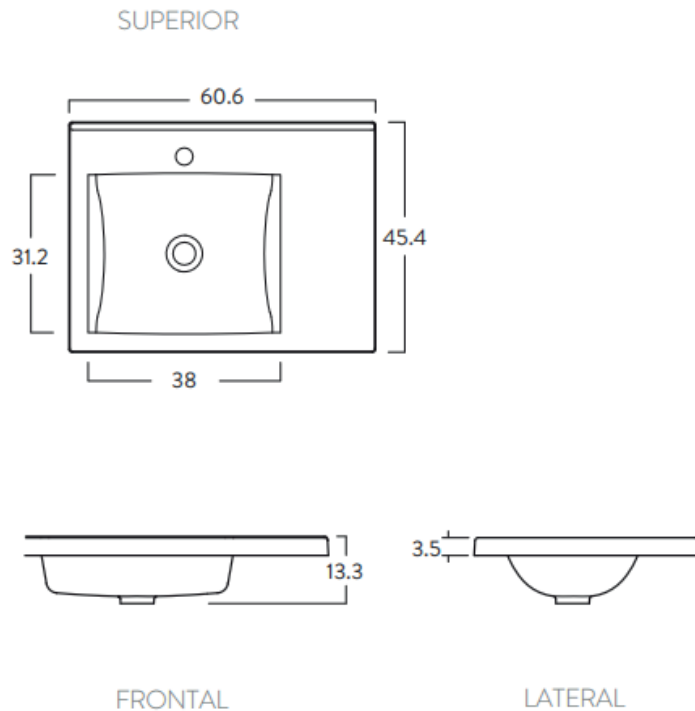

Combo Tarento

Vanity 60 cm.

Características

Material	Tablero de madera aglomerada RH resistente a la humedad de 15mm y 18mm.
Medidas Al x L x An	55 x 60.4 x 45cm
Peso	19 Kg
Incluye	Mueble Tarento 60cm Lavamanos pontus 60cm Grifería monomando Túnez baja

Dimensiones

Lavabo Pontus

Material	Porcelana sanitaria
Medidas Al x L x An	13.3 x 45.4 x 60.6
Peso	12.7 Kgs

Dimensiones

Túnez Bajo

Medidas Al x L x An	13.5 x 17 x 2.8
---------------------	-----------------

Dimensiones

LATERAL

FRONTAL

Unidad en: cm
Estas dimensiones son nominales y están sujetas a cambios sin previo aviso.