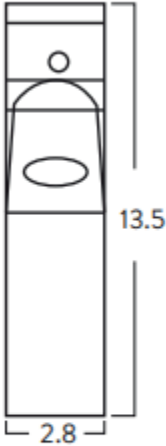

Combo Tarento

Vanity 60 cm.

Características

Material	Tablero de madera aglomerada RH resistente a la humedad de 15mm y 18mm.
Medidas Al x L x An	55 x 60.4 x 45cm
Peso	19 Kg
Incluye	Mueble Tarento 60cm Lavamanos pontus 60cm Grifería monomando Túnez baja

Dimensiones

Lavabo Pontus

Material	Porcelana sanitaria
Medidas Al x L x An	13.3 x 45.4 x 60.6
Peso	12.7 Kgs

Dimensiones

Túnez Bajo

Medidas Al x L x An	13.5 x 17 x 2.8
---------------------	-----------------

Dimensiones

LATERAL

FRONTAL

Unidad en: cm
Estas dimensiones son nominales y están sujetas a cambios sin previo aviso.