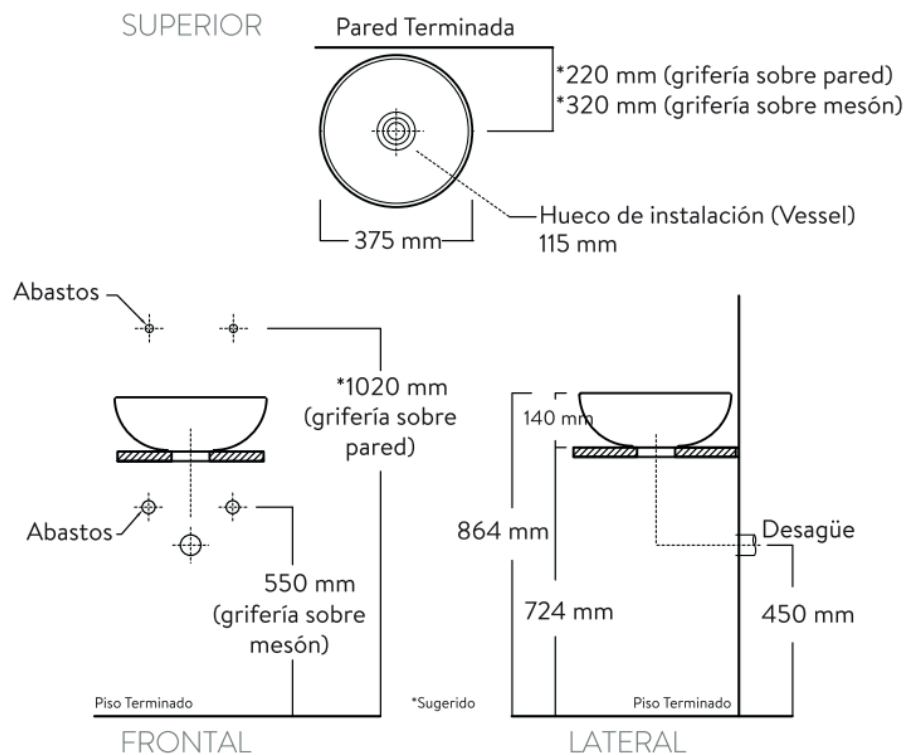

Granito

Lavabo tipo bowl
9314

Características

Material	Porcelana sanitaria
Medidas (Al x L x An)	140 x 375 x 375
Peso	5.3 kg
Color	Granito
Incluye	Contra de push

*Estas dimensiones son nominales y están sujetas a cambios sin previo aviso