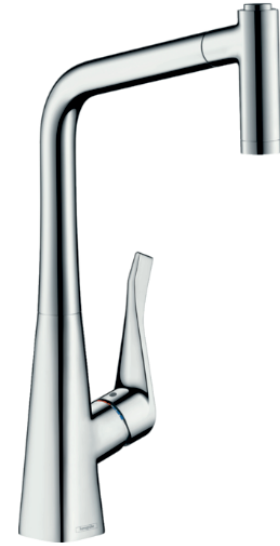

Metris M71

Mezclador monomando de cocina 320
con ducha extraíble, 2jet
14820000

Características

- ComfortZone 320
- Radio de giro 110° / 150°
- Tipo de chorro laminar, lluvia
- Inicio automático de chorro de ducha
- Sujeción magnética Magfit
- Flexo Quick Connect
- Máximo caudal a 3 bar: 10 l/min
- Cartucho cerámico
- Temperatura máxima ajustable
- Válvula antirretorno
- Longitud de extensión hasta 50 cm